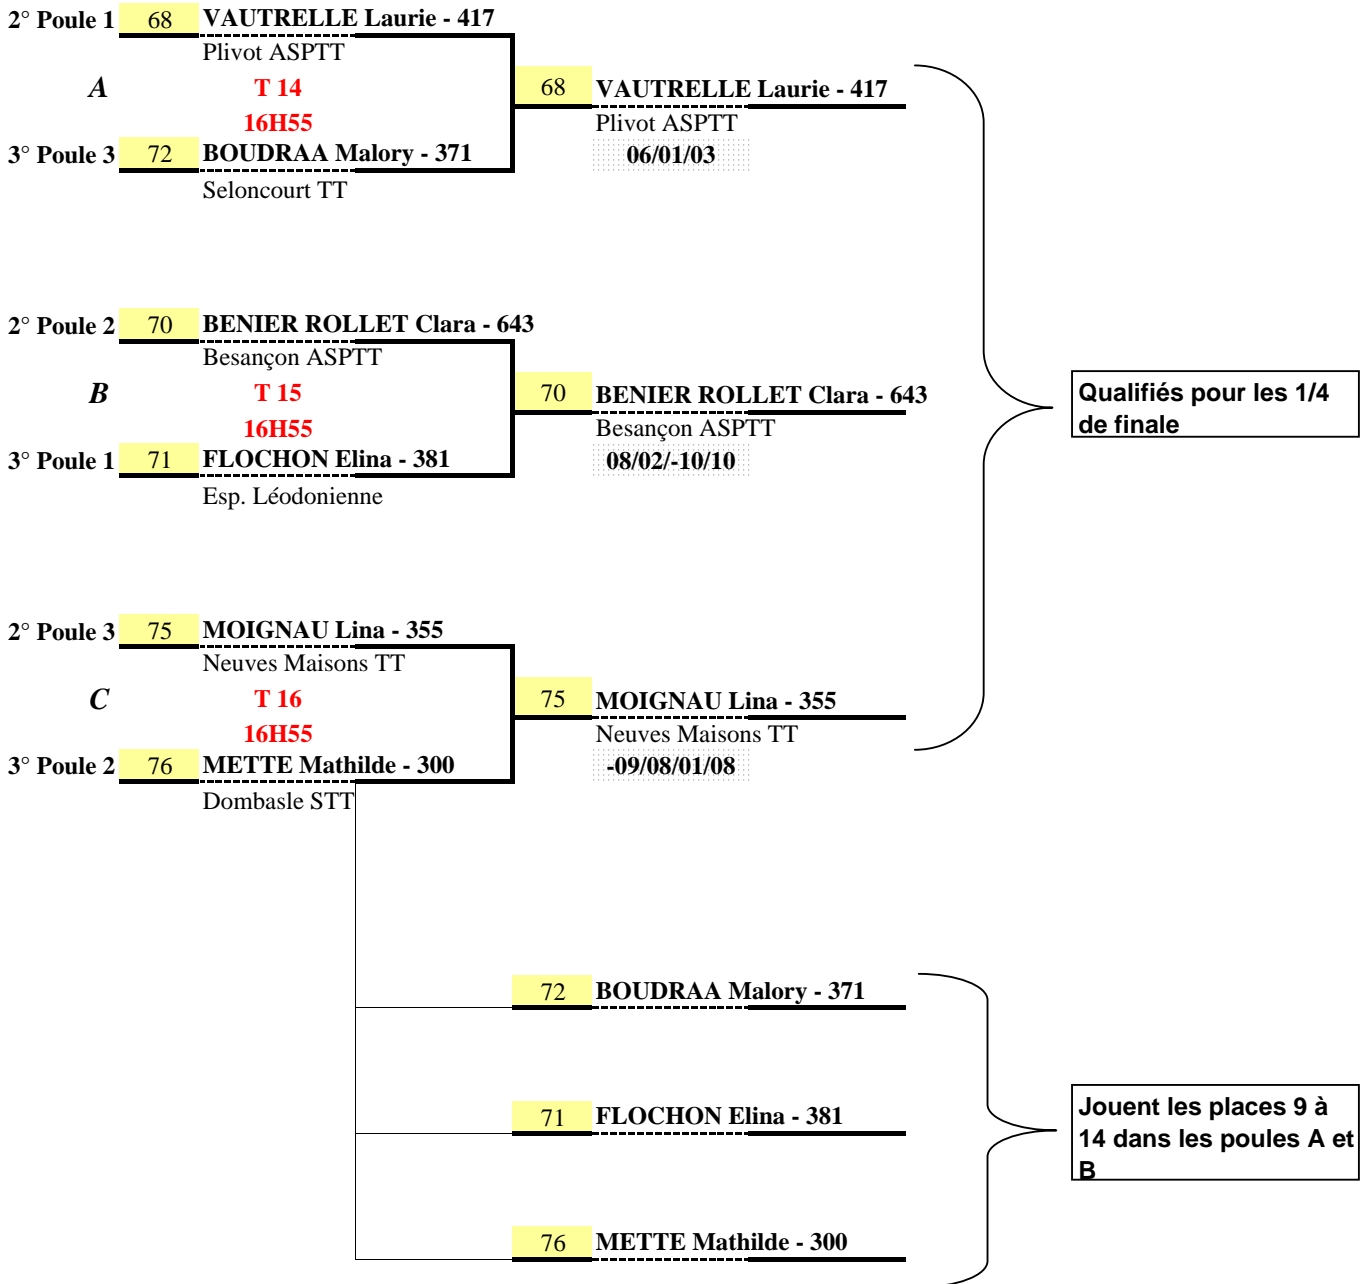

TOP DE ZONE DETECTION

LIEU : REIMS

DATE : 23 et 24 mars 2008

Catégorie : FILLES 1998

POULE : 3

SAISON 2007 / 2008

	Dossard	N° Licence	NOM et PRENOM	Classement	ASSOCIATION	LIGUE
1	067	895645	ABADIE J�sabelle	487	Appoigny TT	BO
2	065	6716716	STOLL Marion	349	Hoerdt	AL
3	075	5421538	MOIGNAU Lina	355	Neuves Maisons TT	LO
4	072	2513099	BOUDRAA Malory	371	Seloncourt TT	FC

							MANCHES					VICTOIRES					
							1	2	3	4	5	1	2	3	4		
1	-	4	S	14H25	15	ABADIE J�sabelle	contre	BOUDRAA Malory	05	02	09			1			
2	-	3	S	14H25	16	STOLL Marion	contre	MOIGNAU Lina	-08	-06	-09				1		
1	-	3	S	15H15	6	ABADIE J�sabelle	contre	MOIGNAU Lina	08	09	06			1			
2	-	4	S	15H15	10	STOLL Marion	contre	BOUDRAA Malory	-09	02	05	06			1		
1	-	2	S	16H05	11	ABADIE J�sabelle	contre	STOLL Marion	07	06	07			1			
3	-	4	S	16H05	13	MOIGNAU Lina	contre	BOUDRAA Malory	07	-07	-10	-11					1
							TOTAL des VICTOIRES					3	1	1	1		
							CLASSEMENT DE 1 A 4					1	4	2	3		

OK

Signature du Juge-Arbitre :

BLANCHARD Vincent

Classement

1er	67	ABADIE J�sabelle
2eme	75	MOIGNAU Lina
3eme	72	BOUDRAA Malory
4eme	65	STOLL Marion

BARRAGES

23 et 24 mars 2008

TOP DE ZONE DETECTION

FILLES 1998