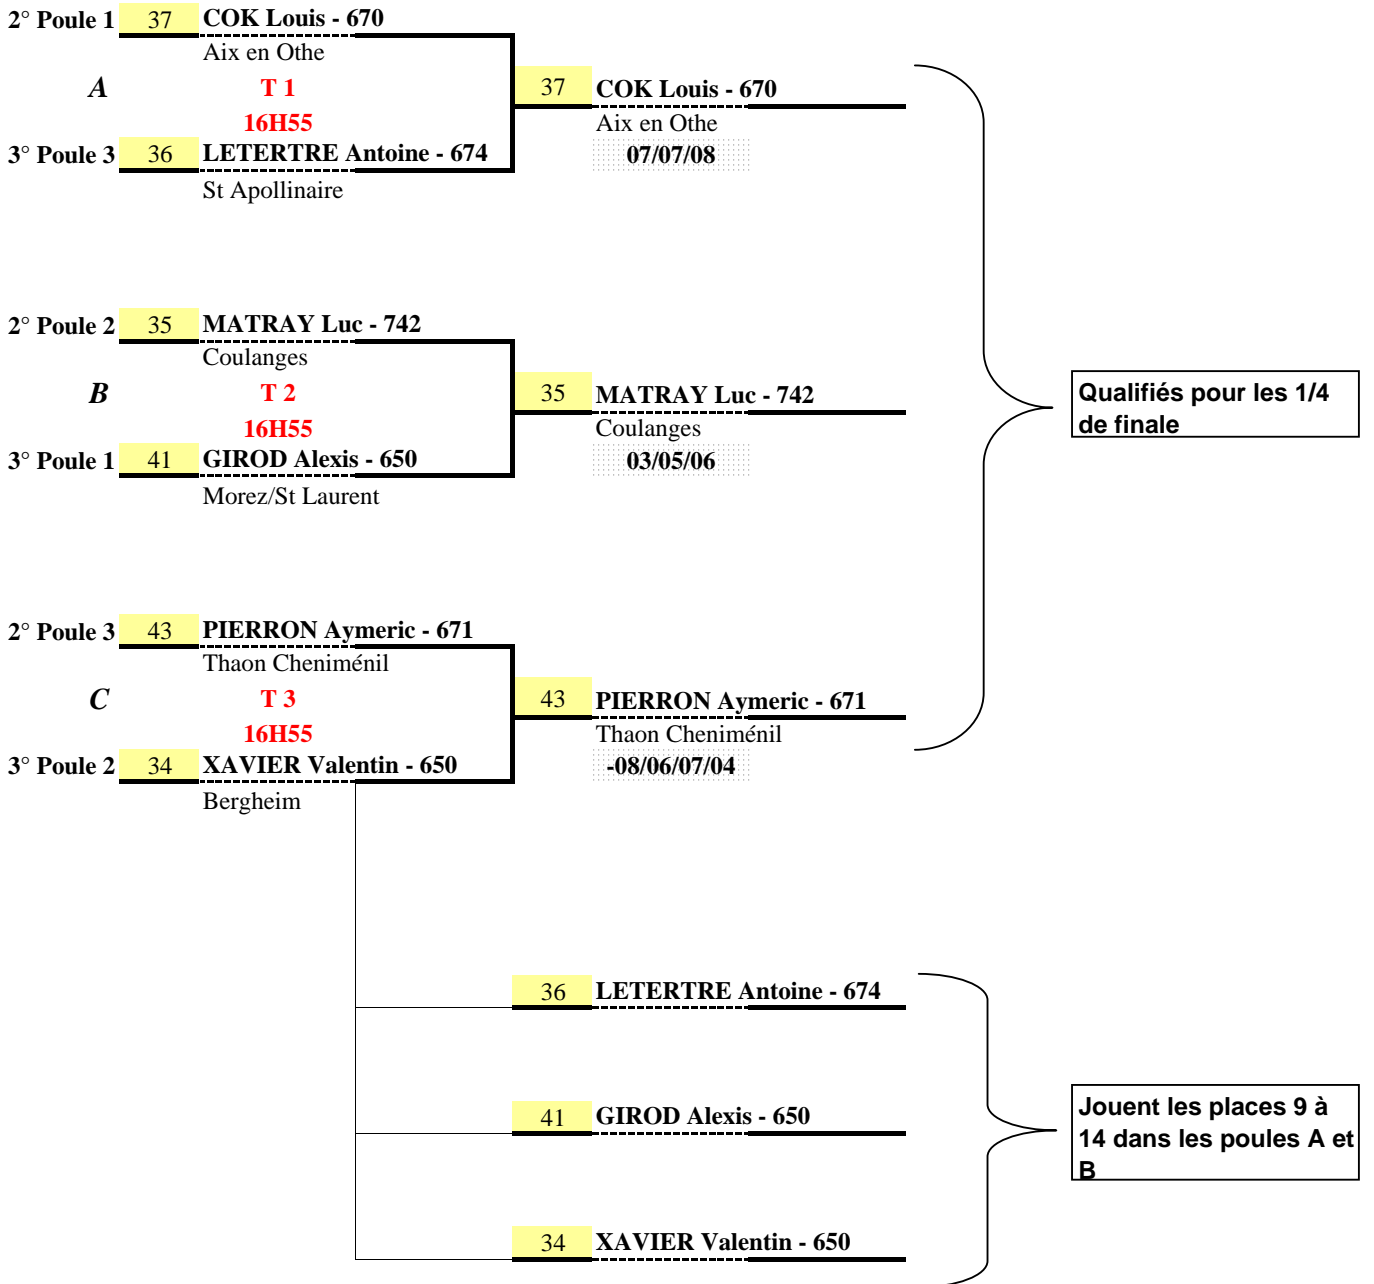

TOP DE ZONE DETECTION

LIEU : REIMS

DATE : 23 et 24 mars 2008

Catégorie : GARCONS 1999

POULE : 3

SAISON 2007 / 2008

	Dossard	N° Licence	NOM et PRENOM	Classement	ASSOCIATION	LIGUE
1	043	8812297	PIERRON Aymeric	671	Thaon Cheniménil	LO
2	038	5110090	GOSSEREZ Alexis	650	Chalons ASC	CH
3	040	704948	DIEUDONNE Baptiste	650	Servance/Melisey	FC
4	036	218862	LETERTRE Antoine	674	St Apollinaire	BO

							MANCHES					VICTOIRES				
							1	2	3	4	5	1	2	3	4	
1	-	4	S	14H25	9	PIERRON Aymeric	contre	LETERTRE Antoine	07	05	-07	07				
2	-	3	S	14H25	10	GOSSEREZ Alexis	contre	DIEUDONNE Baptiste	04	09	-07	06			1	
1	-	3	S	15H15	15	PIERRON Aymeric	contre	DIEUDONNE Baptiste	09	08	05				1	
2	-	4	S	15H15	16	GOSSEREZ Alexis	contre	LETERTRE Antoine	-05	04	07	-08	09		1	
1	-	2	S	16H05	5	PIERRON Aymeric	contre	GOSSEREZ Alexis	09	-06	04	-15	-11		1	
3	-	4	S	16H05	6	DIEUDONNE Baptiste	contre	LETERTRE Antoine	-09	12	10	-10	-03			1
							TOTAL des VICTOIRES					2	3		1	
							CLASSEMENT DE 1 A 4					2	1	4	3	

OK

Signature du Juge-Arbitre :

BLANCHARD Vincent

Classement

1er	38	GOSSEREZ Alexis
2ème	43	PIERRON Aymeric
3ème	36	LETERTRE Antoine
4ème	40	DIEUDONNE Baptiste

BARRAGES

23 et 24 mars 2008

TOP DE ZONE DETECTION

GARCONS 1999