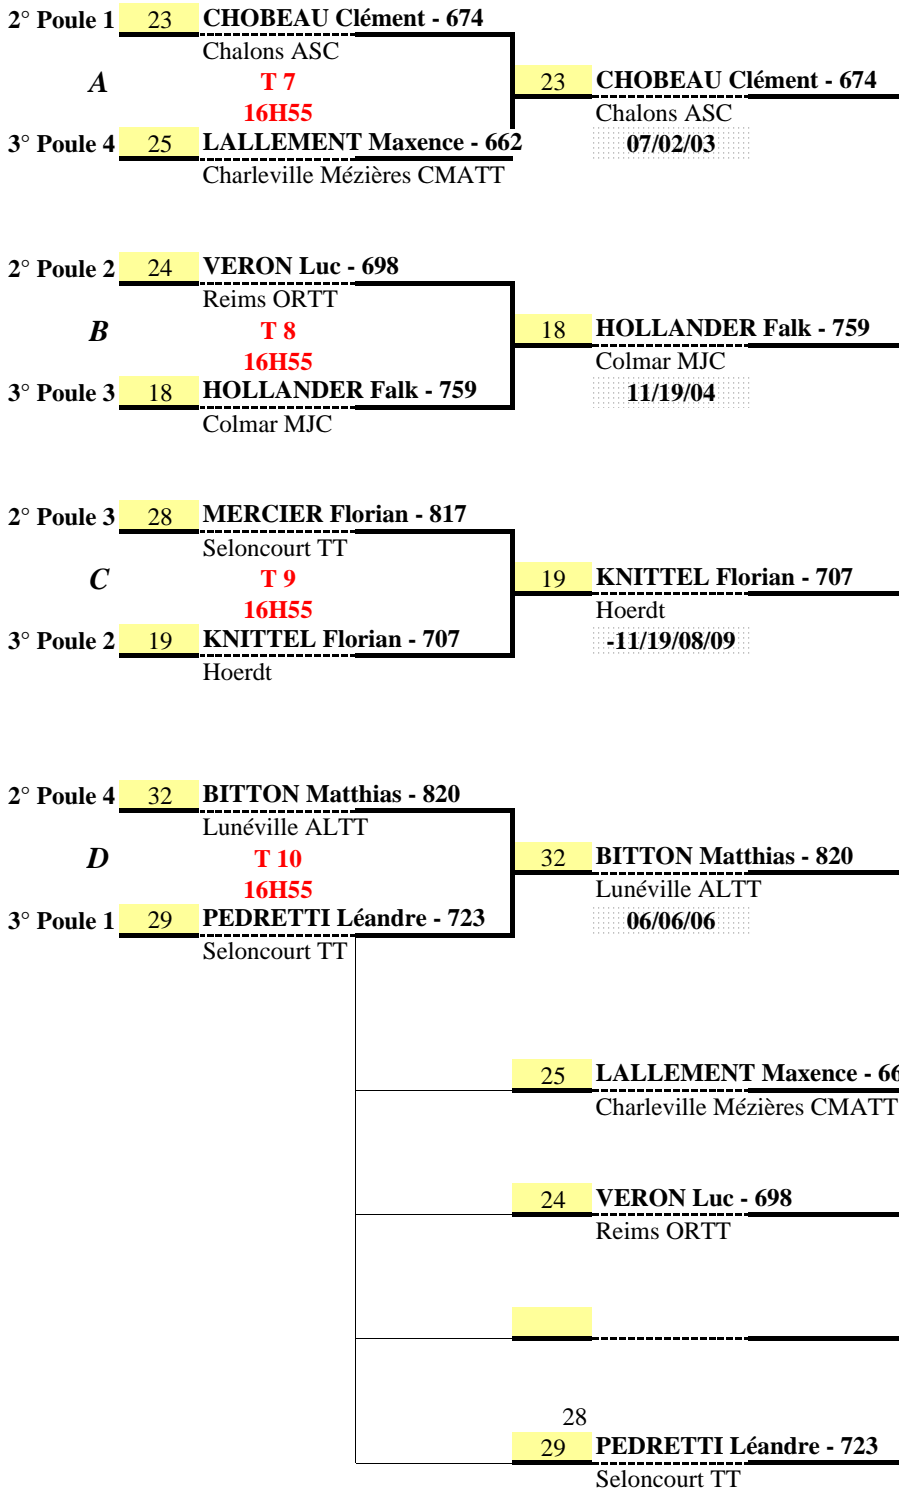

# BARRAGES

Qualifiés pour les poules A et B

Qualifiés pour les poules C et D

23 et 24 mars 2008  
TOP DE ZONE DETECTION  
GARCONS 1998

TOP DE ZONE DETECTION

LIEU : REIMS

DATE : 23 et 24 mars 2008

Catégorie : GARCONS 1998