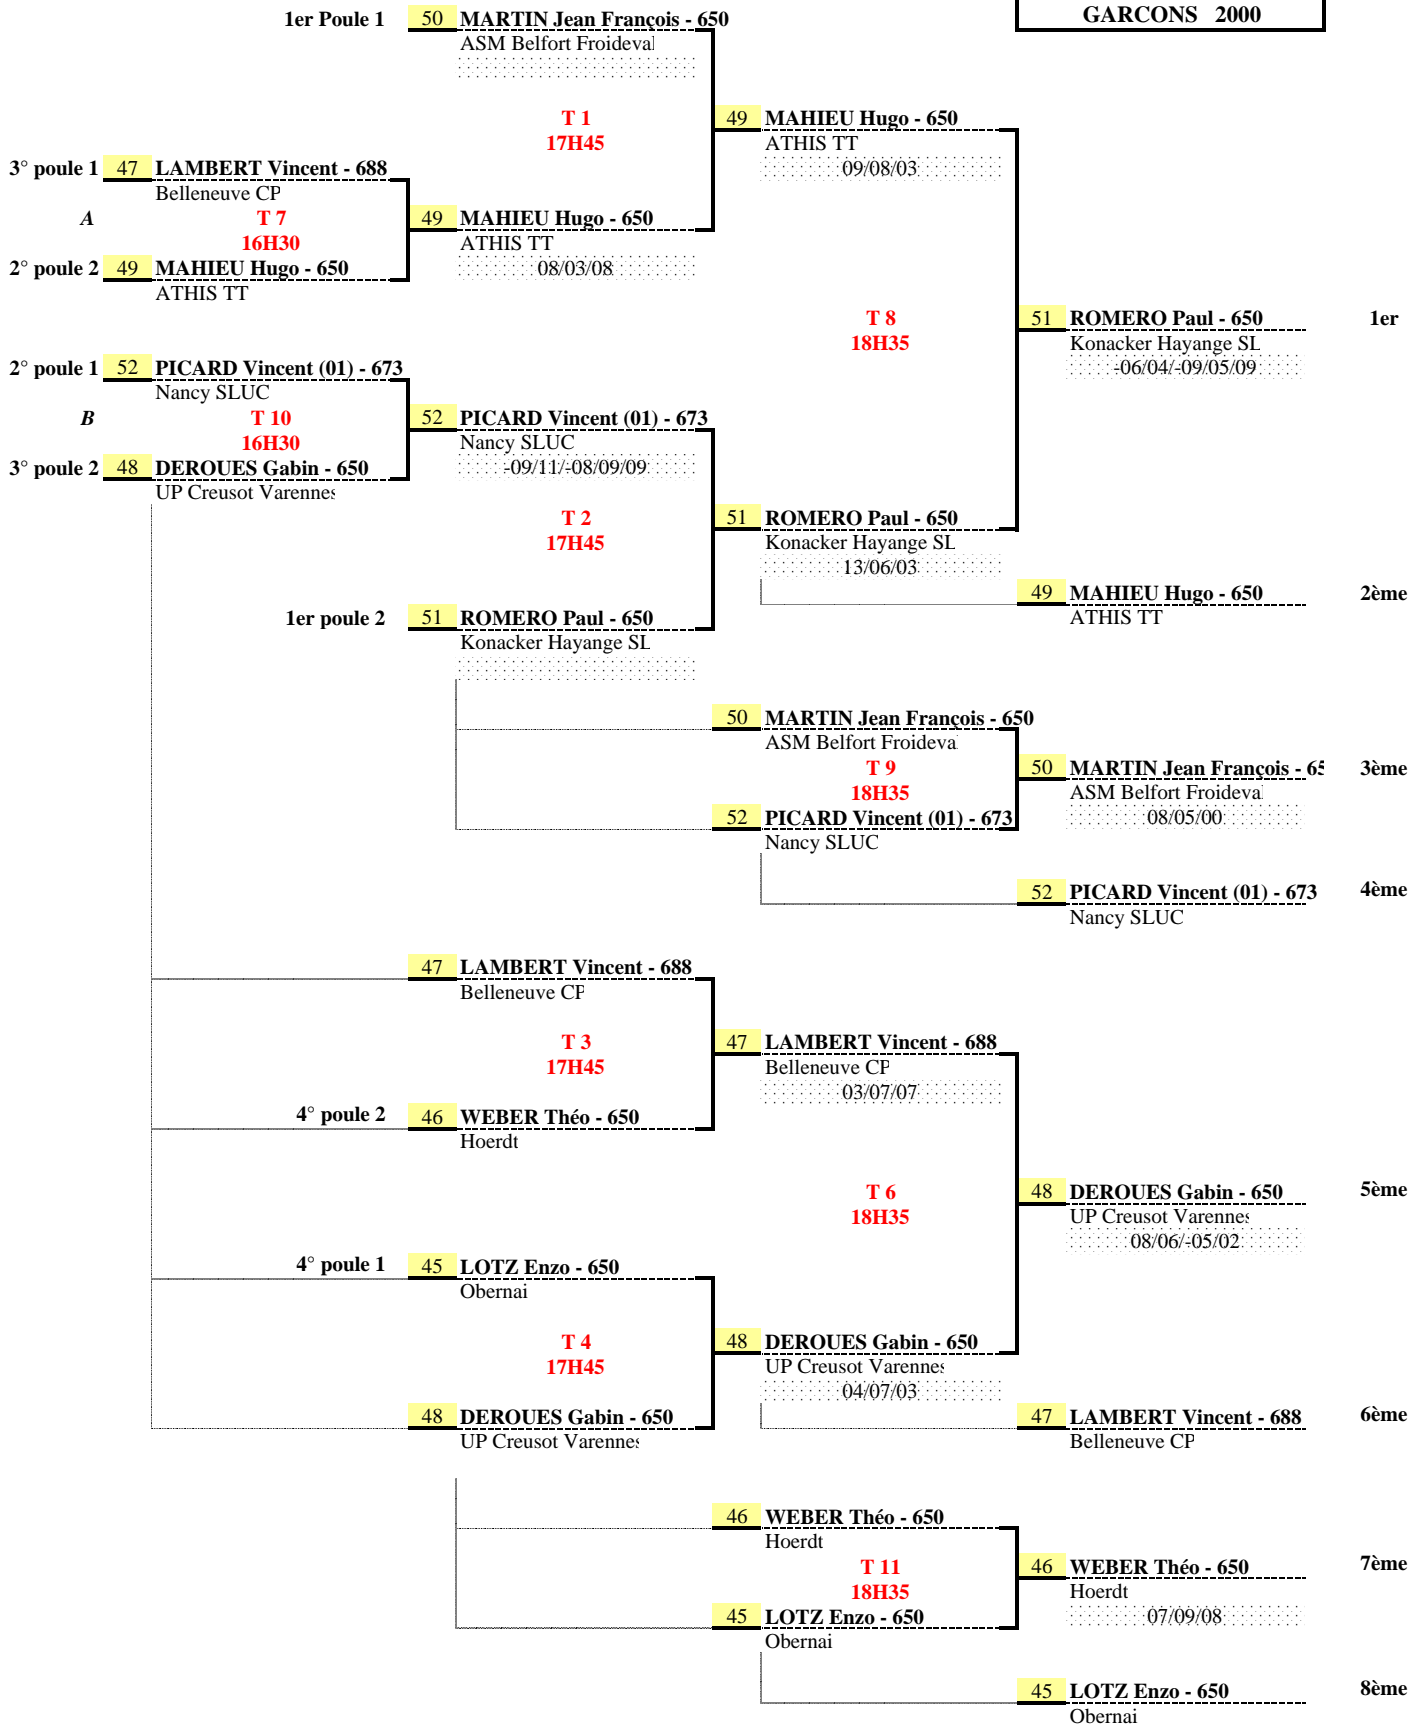

23 et 24 mars 2008
TOP DE ZONE DETECTION
GARCONS 2000

**FEDERATION FRANCAISE  
DE TENNIS DE TABLE**

**FEUILLE DE RENCONTRE  
DE POULE INDIVIDUELLE**

**TOP DE ZONE DETECTION**

LIEU : REIMS

DATE : 23 et 24 mars 2008