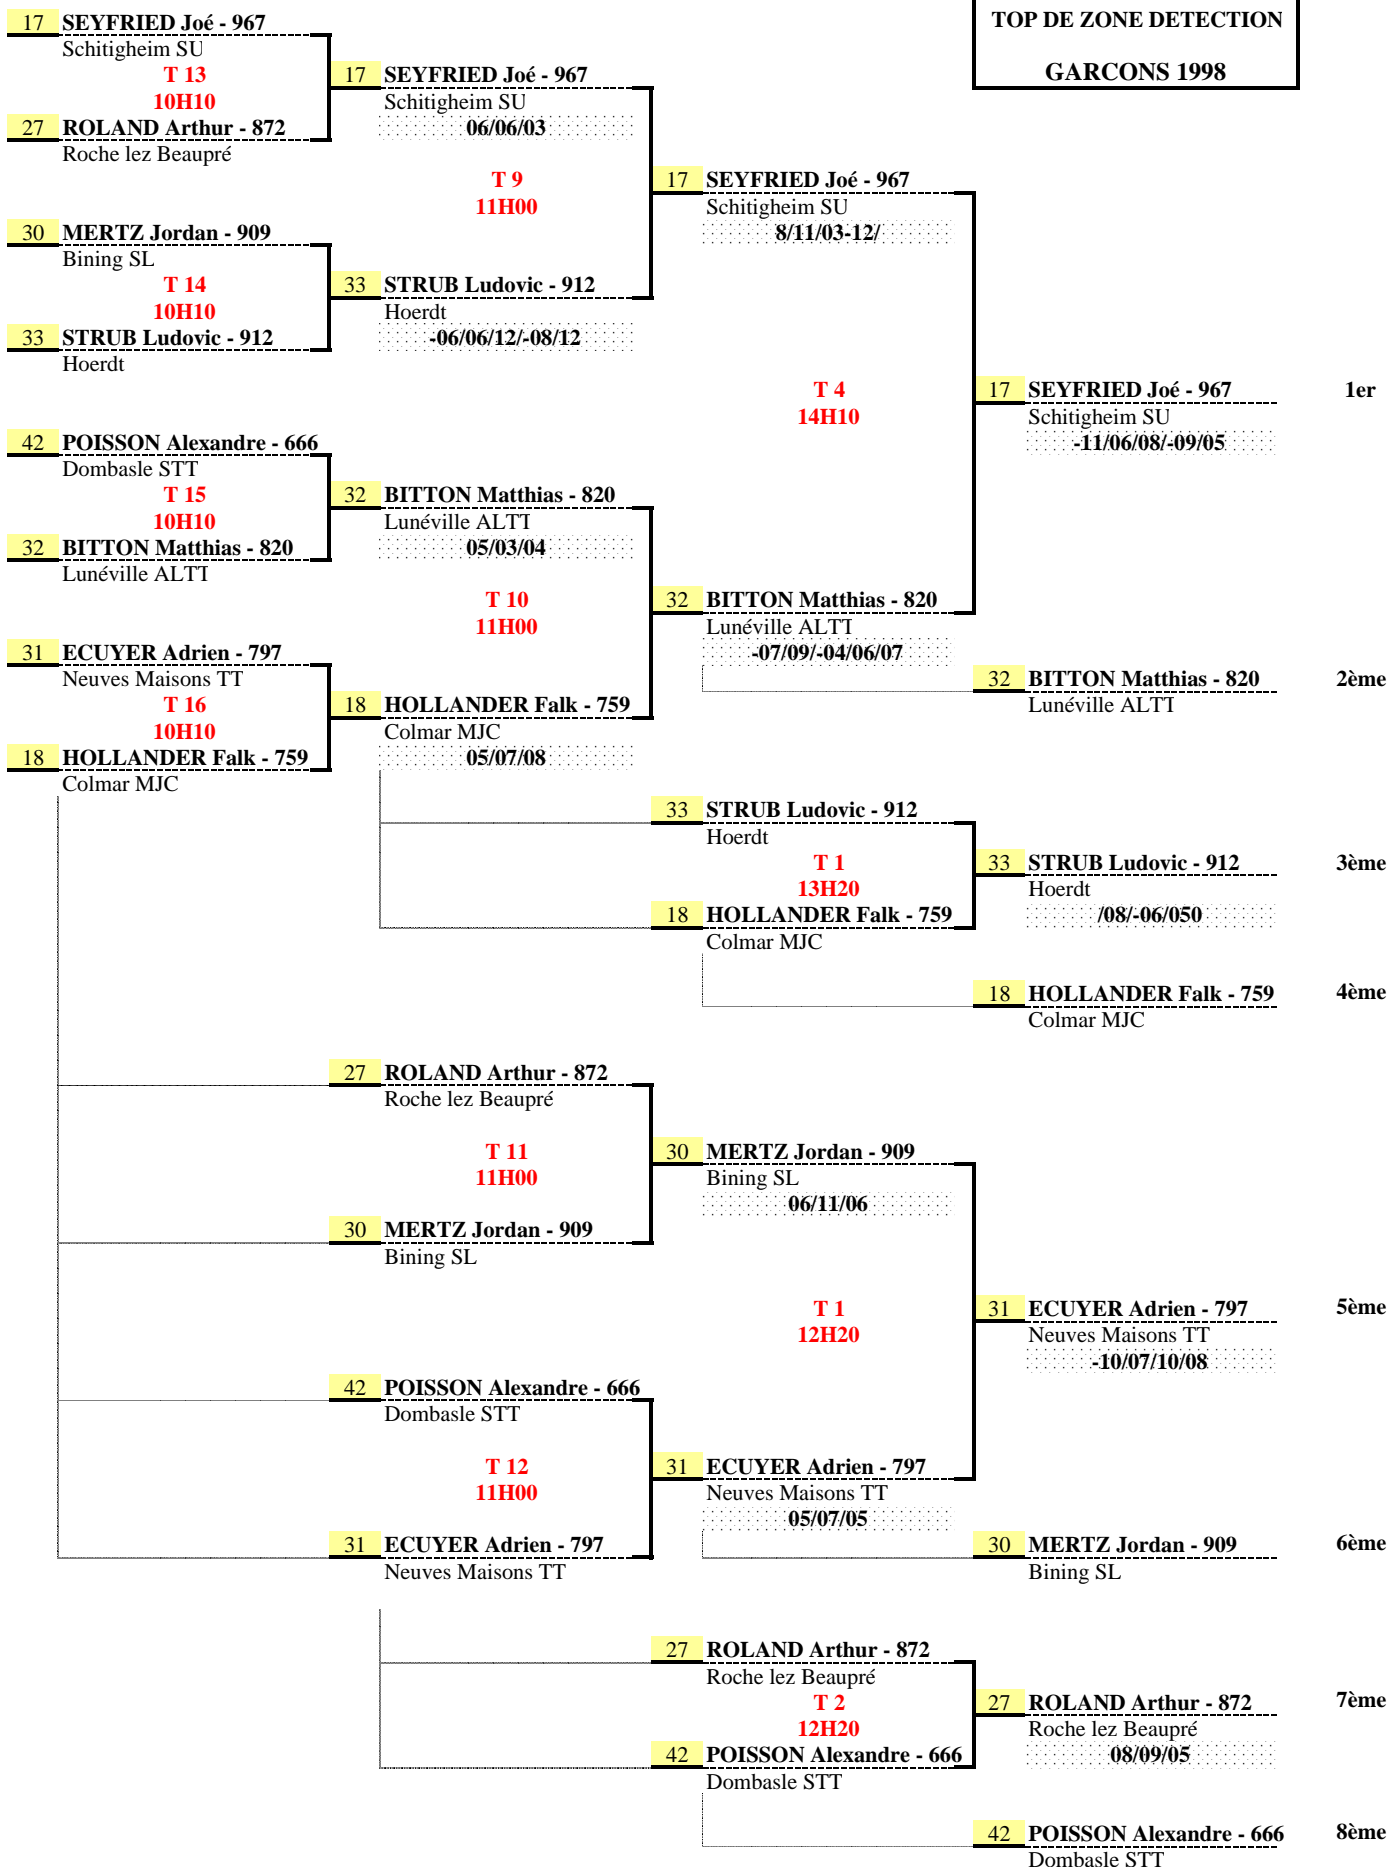

1/4 de Finale	1/2 de Finale	Finale

23 et 24 mars 2008
TOP DE ZONE DETECTION
GARCONS 1998