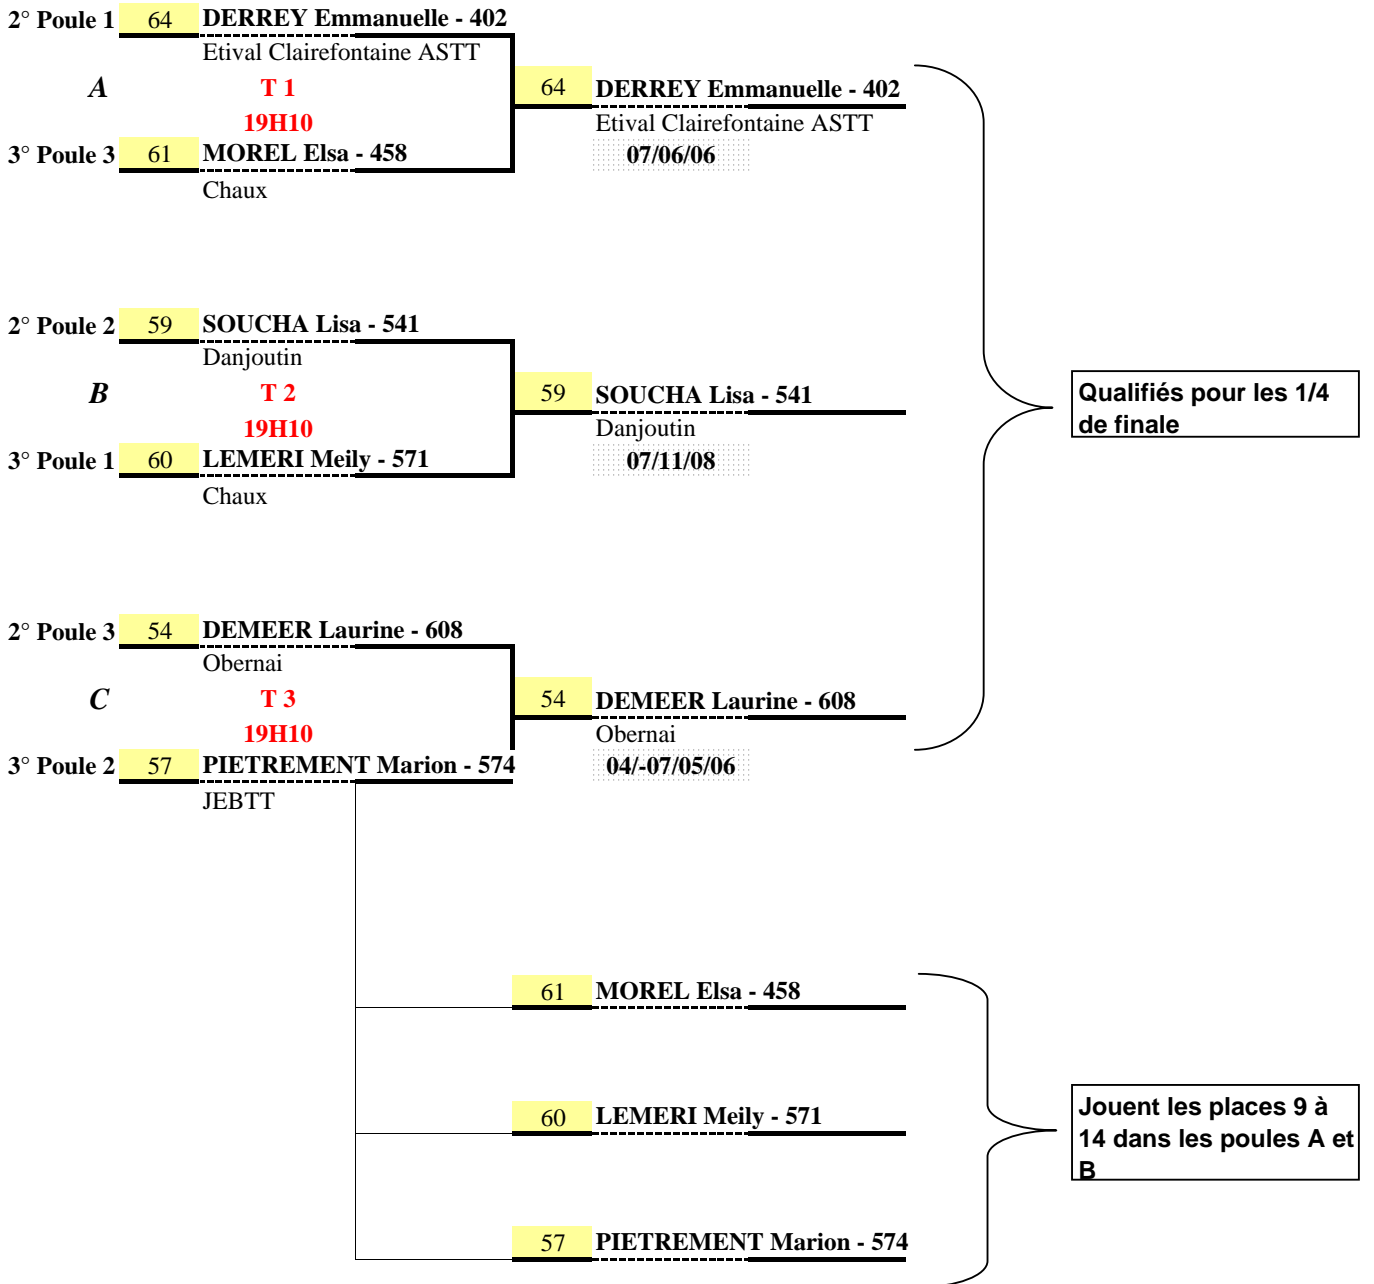

TOP DE ZONE DETECTION

LIEU : REIMS

DATE : 23 et 24 mars 2008

Catégorie : FILLES 1997

POULE : 3

SAISON 2007 / 2008

	Dossard	N° Licence	NOM et PRENOM	Classement	ASSOCIATION	LIGUE
1	063	5416529	CHARLES Coralie	683	Toul ASC Ecrouves	LO
2	054	6714940	DEMEER Laurine	608	Obernai	AL
3	061	903836	MOREL Elsa	458	Chaux	FC
4	056	219048	BRUNET Aurore	304	Belleneuve CP	BO

						MANCHES					VICTOIRES				
						1	2	3	4	5	1	2	3	4	
1	-	4	S	16H30	15	CHARLES Coralie	contre	BRUNET Aurore	02	01	02				
2	-	3	S	16H30	16	DEMEER Laurine	contre	MOREL Elsa	05	05	06				
1	-	3	S	17H20	6	CHARLES Coralie	contre	MOREL Elsa	08	12	08				
2	-	4	S	17H20	7	DEMEER Laurine	contre	BRUNET Aurore	00	01	02				
1	-	2	S	18H10	10	CHARLES Coralie	contre	DEMEER Laurine	07	-08	-04	06	02		
3	-	4	S	18H10	11	MOREL Elsa	contre	BRUNET Aurore	03	05	05				
						TOTAL des VICTOIRES					3	2	1		
						CLASSEMENT DE 1 A 4					1	2	3	4	

OK

Signature du Juge-Arbitre :

BLANCHARD Vincent

Classement

1er	63	CHARLES Coralie
2ème	54	DEMEER Laurine
3ème	61	MOREL Elsa
4ème	56	BRUNET Aurore

BARRAGES

23 et 24 mars 2008

TOP DE ZONE DETECTION

FILLES 1997