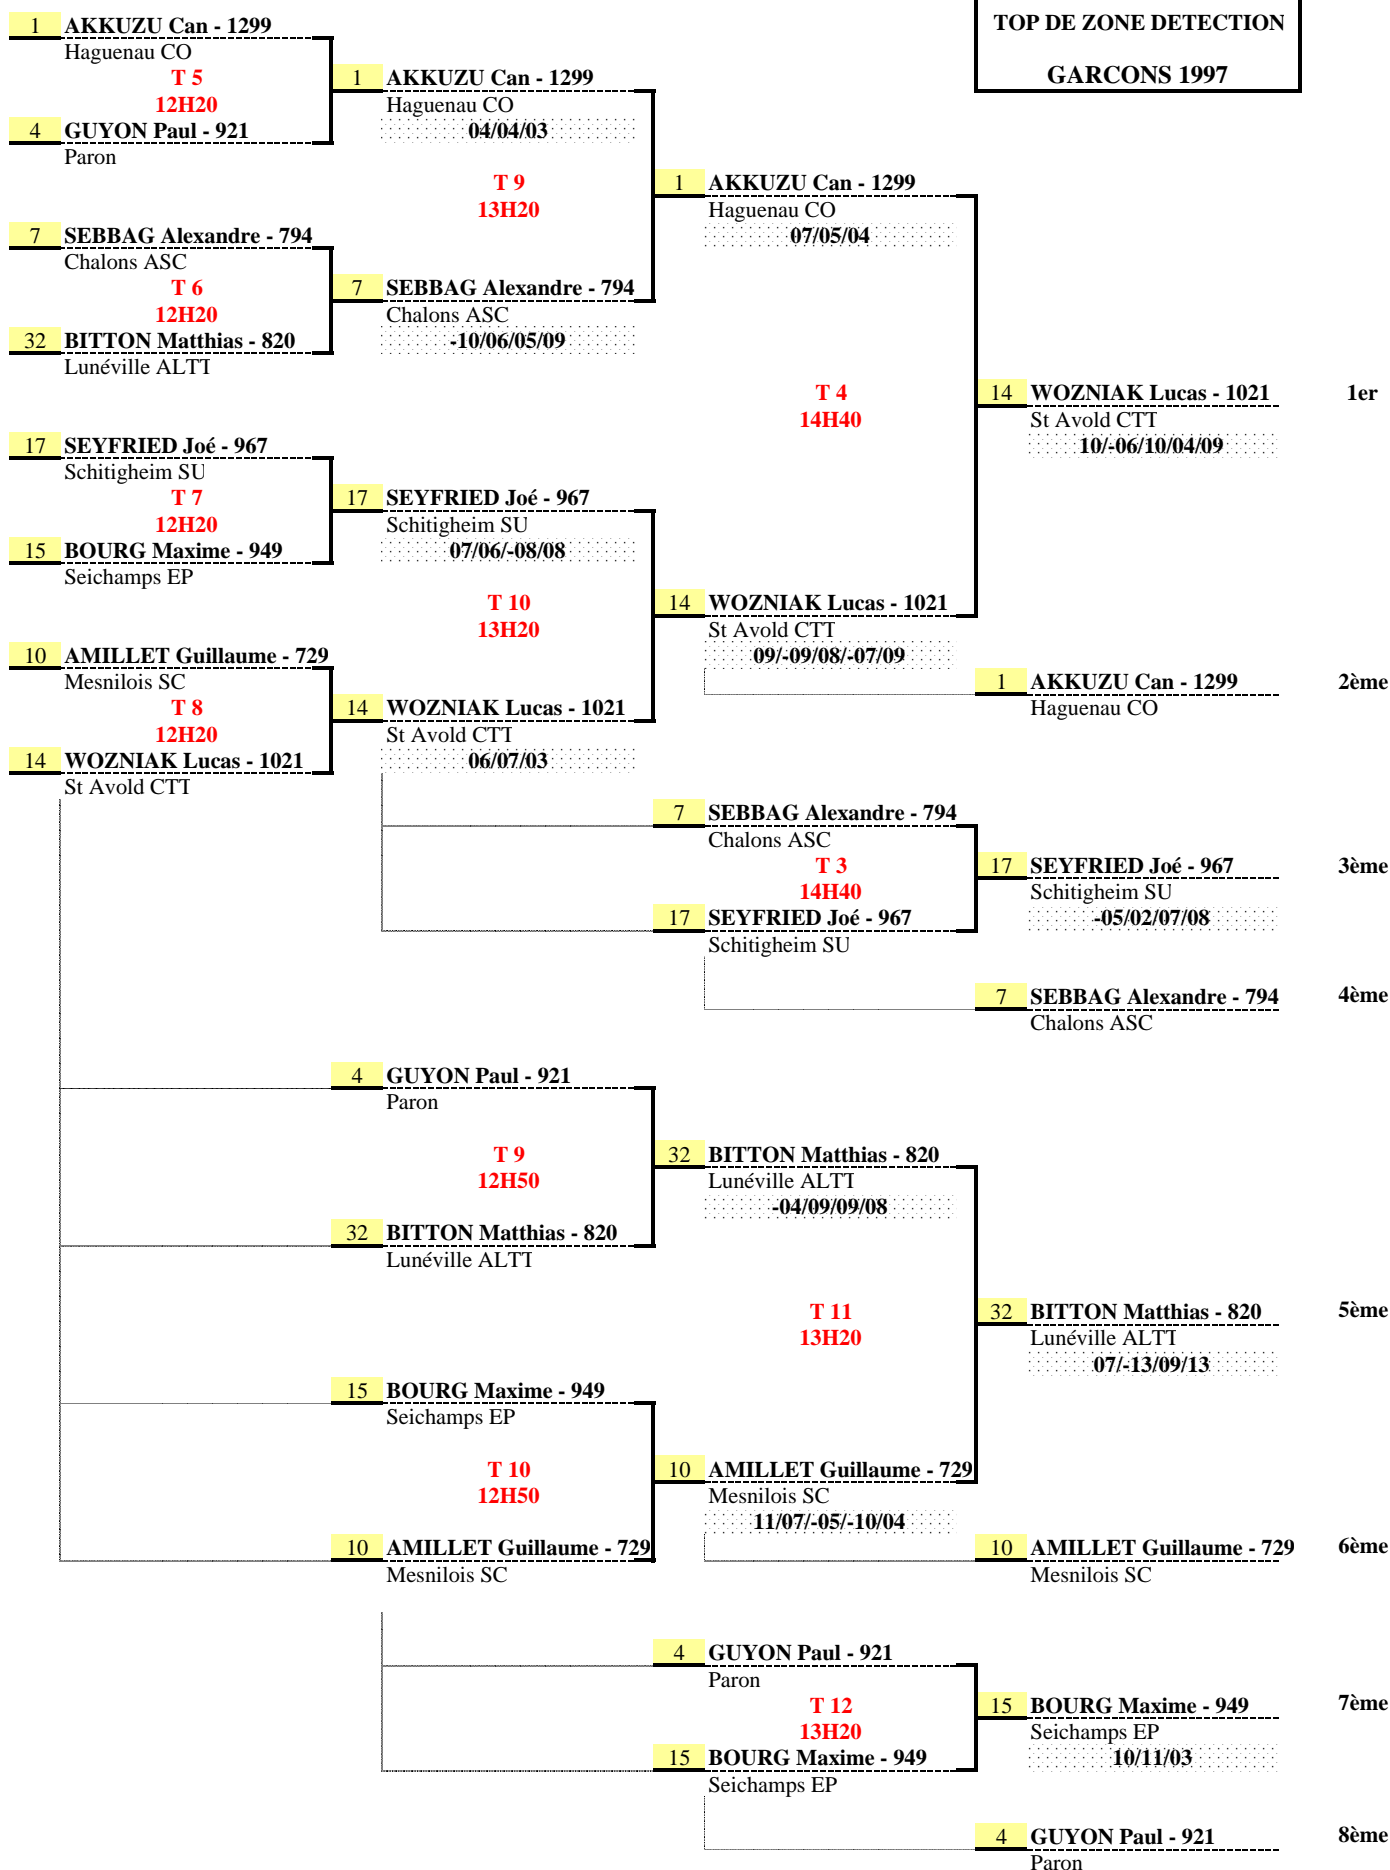

1/4 de Finale	1/2 de Finale	Finale

23 et 24 mars 2008
TOP DE ZONE DETECTION
GARCONS 1997