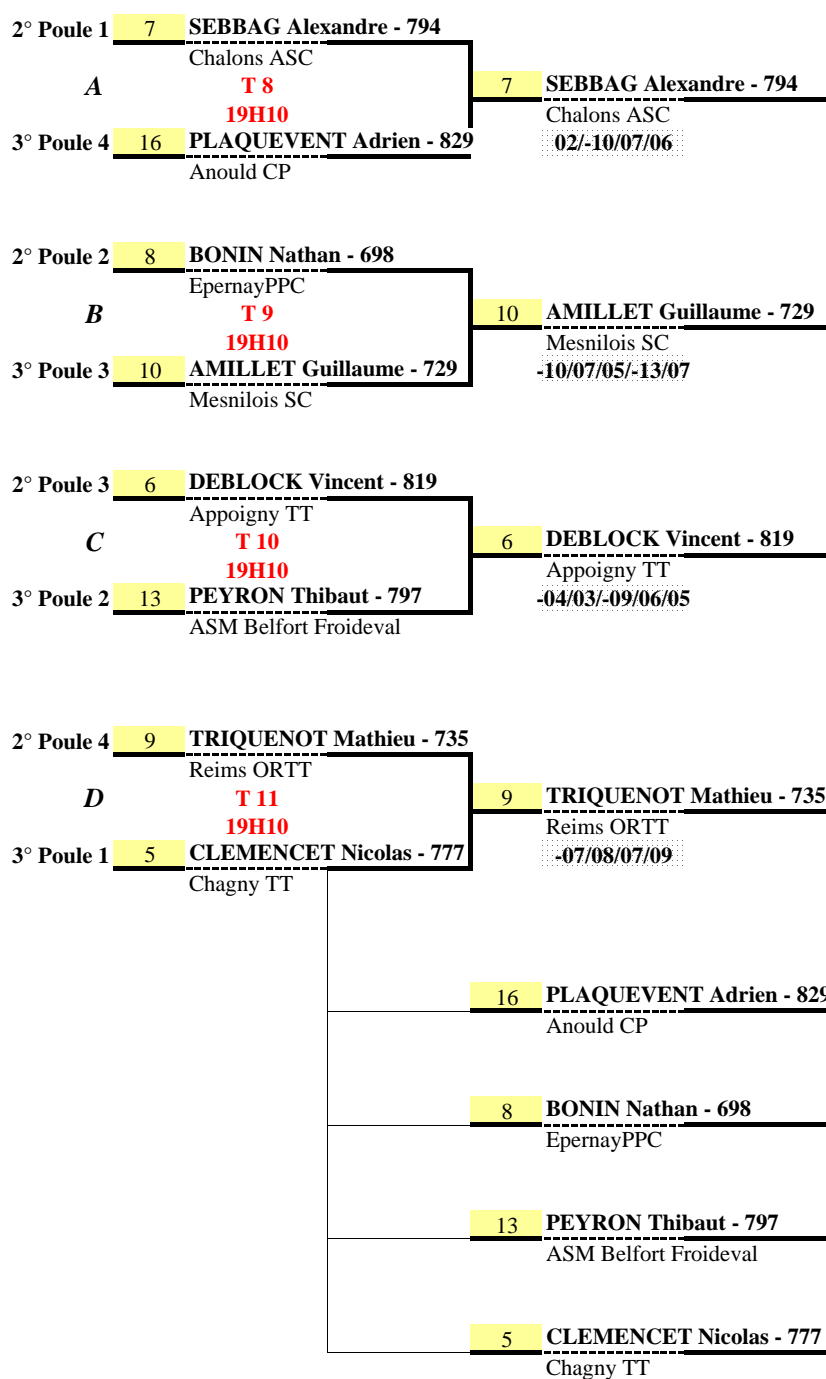

# BARRAGES

23 et 24 mars 2008  
TOP DE ZONE DETECTION  
GARCONS 1997

TOP DE ZONE DETECTION

LIEU : REIMS

DATE : 23 et 24 mars 2008

Catégorie : GARCONS 1997

POULE : A

SAISON 2007 / 2008