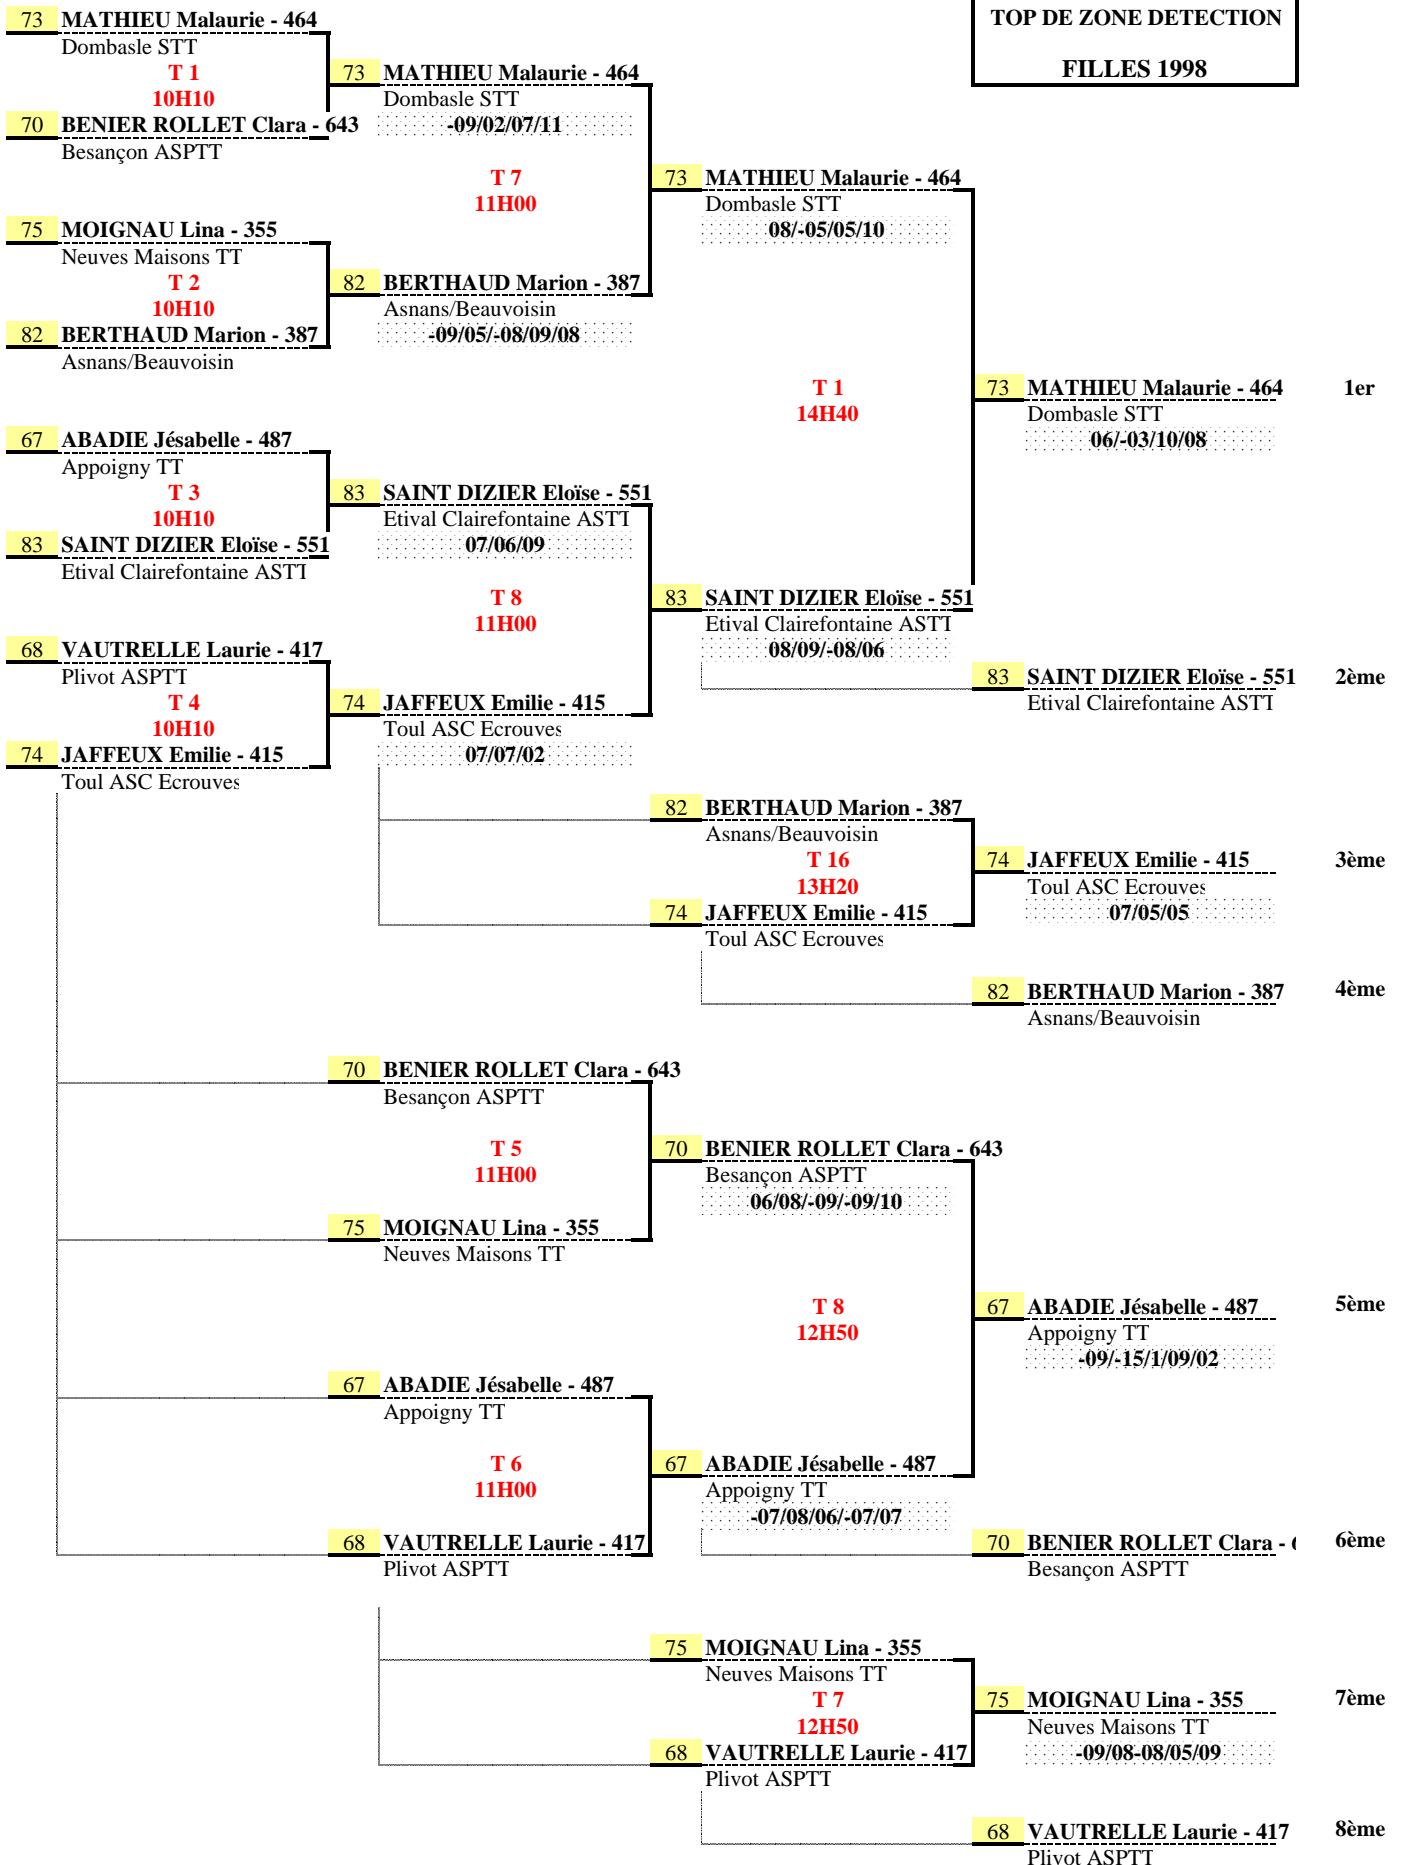

1/4 de Finale	1/2 de Finale	Finale

23 et 24 mars 2008
TOP DE ZONE DETECTION
FILLES 1998