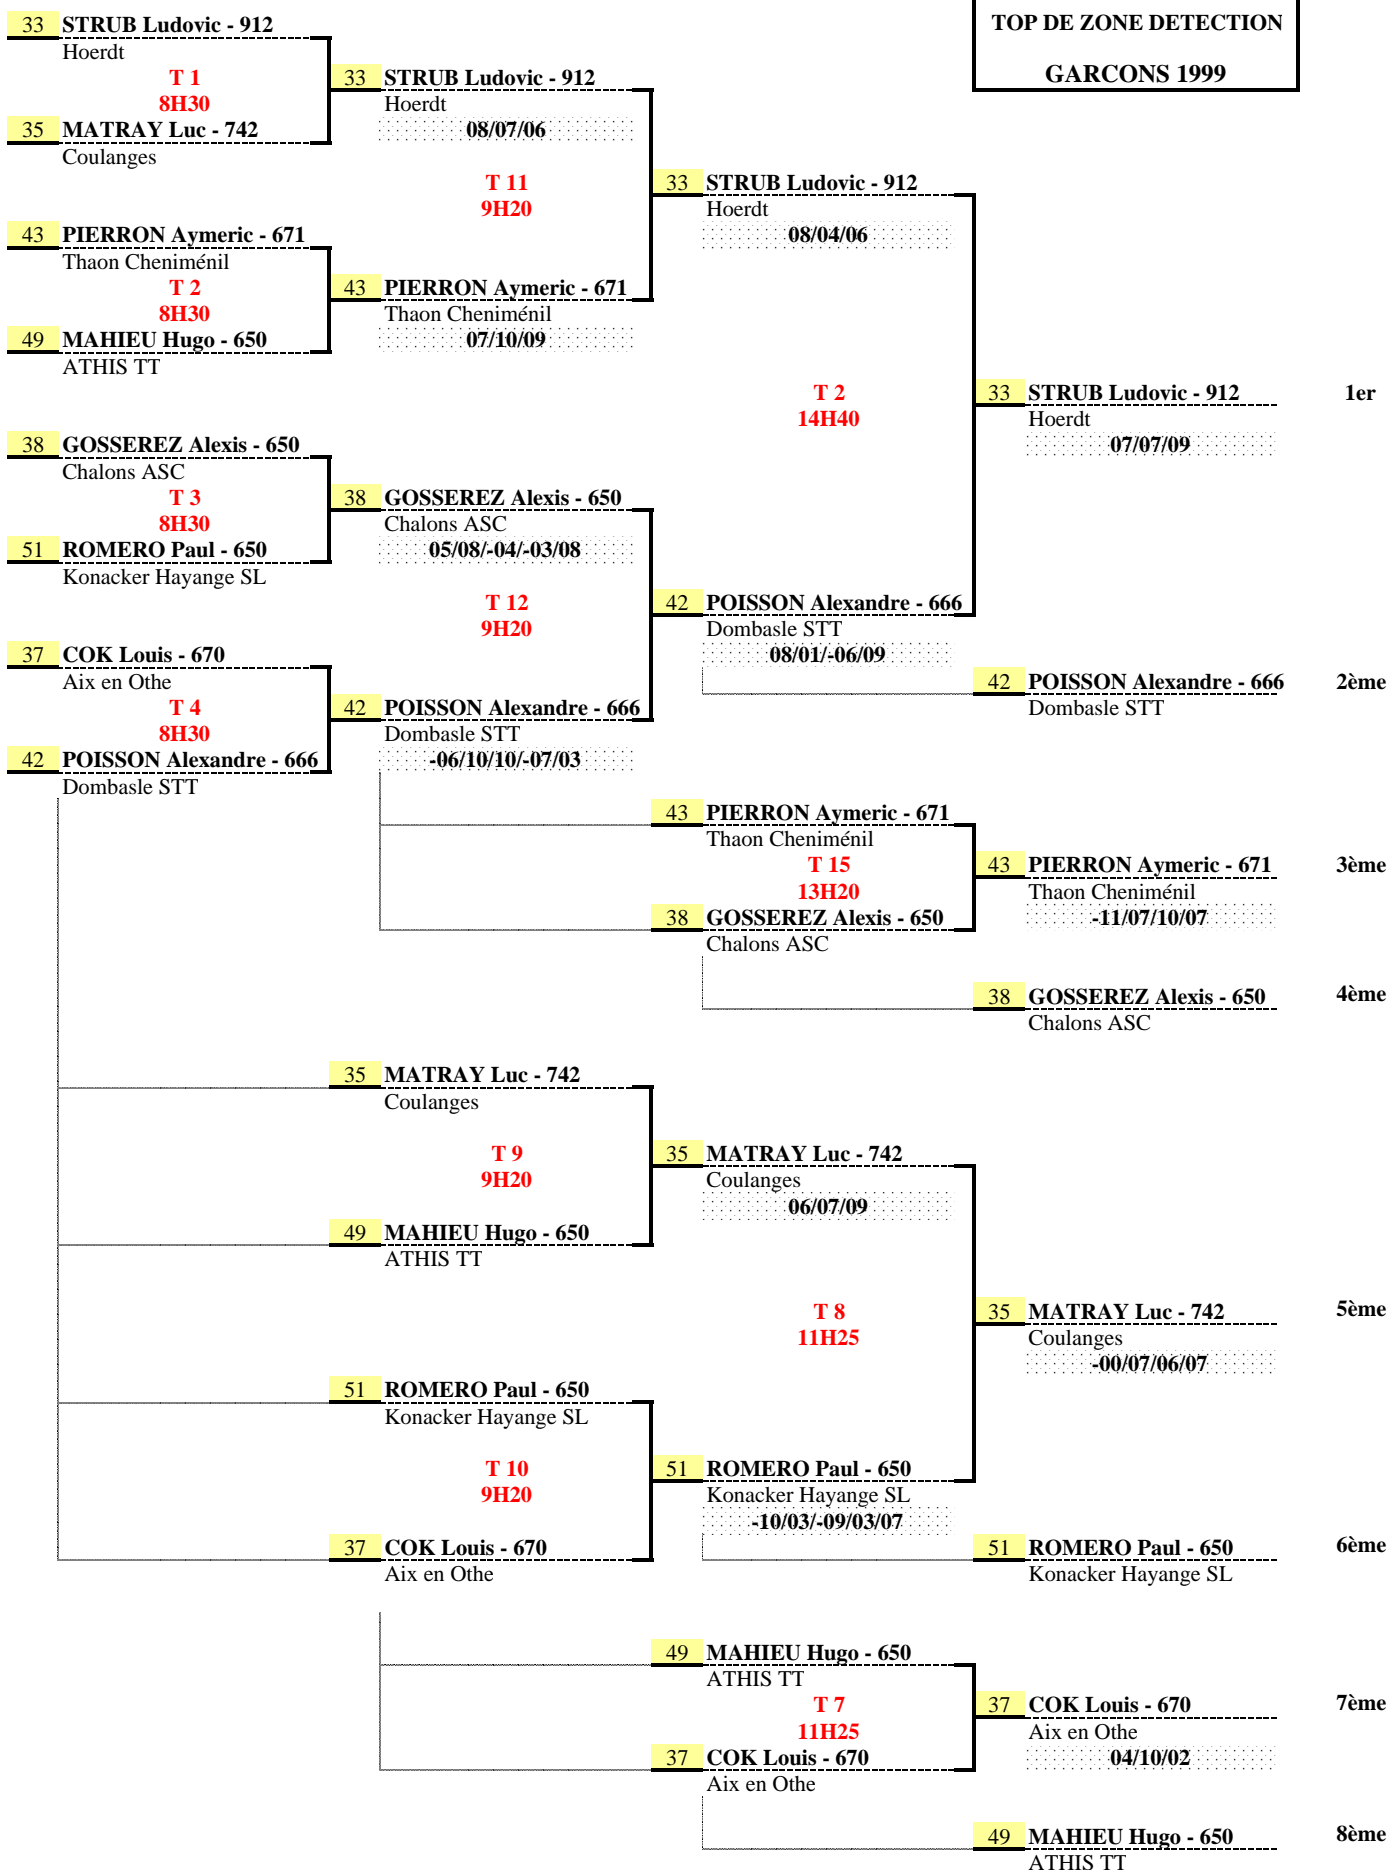

1/4 de Finale	1/2 de Finale	Finale

23 et 24 mars 2008
TOP DE ZONE DETECTION
GARCONS 1999