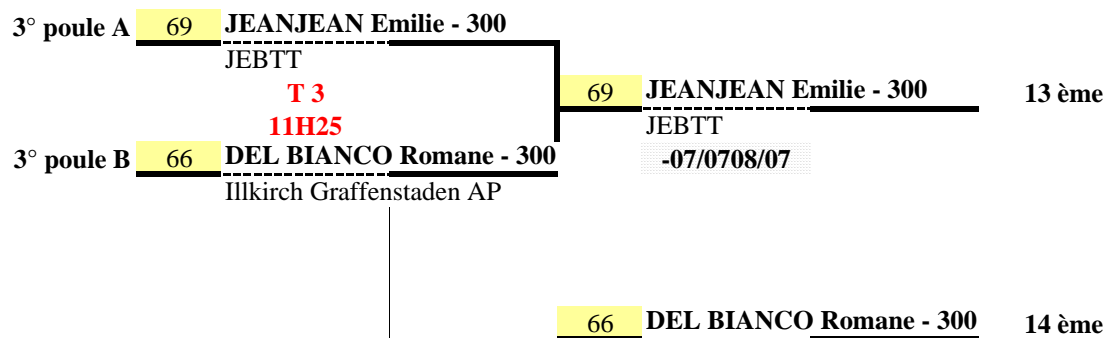

PLACES 9 à 14

23 et 24 mars 2008

TOP DE ZONE DETECTION

FILLES 1998

TOP DE ZONE DETECTION

LIEU : REIMS

DATE : 23 et 24 mars 2008

Catégorie : GARCONS 1999

POULE : 1

SAISON 2007 / 2008

	Dossard	N° Licence	NOM et PRENOM	Classement	ASSOCIATION	LIGUE
1	033	6714307	STRUB Ludovic	912	Hoerdts	AL
2	041	394556	GIROD Alexis	650	Morez/St Laurent	FC
3	037	104911	COK Louis	670	Aix en Othe	CH
4	044	5418664	TREMEL Yannick	696	Toul ASC Ecrouves	LO

							MANCHES					VICTOIRES						
							1	2	3	4	5	1	2	3	4			
1	-	4	S	14H25	5	STRUB Ludovic	contre	TREMEL Yannick	10	04	05				1			
2	-	3	S	14H25	6	GIROD Alexis	contre	COK Louis	-02	-03	07	06	08			1		
1	-	3	S	15H15	11	STRUB Ludovic	contre	COK Louis	03	07	07				1			
2	-	4	S	15H15	12	GIROD Alexis	contre	TREMEL Yannick	10	-09	-05	07	-07					1
1	-	2	S	16H05	1	STRUB Ludovic	contre	GIROD Alexis	07	08	07				1			
3	-	4	S	16H05	2	COK Louis	contre	TREMEL Yannick	05	09	03					1		
							TOTAL des VICTOIRES					3	1	1	1			
							CLASSEMENT DE 1 A 4					1	3	2	4			

Classement

1er	33	STRUB Ludovic
2ème	37	COK Louis
3ème	41	GIROD Alexis
4ème	44	TREMEL Yannick

OK

Signature du Juge-Arbitre :

BLANCHARD Vincent

TOP DE ZONE DETECTION

LIEU : REIMS

DATE : 23 et 24 mars 2008

Catégorie : GARCONS 1999

POULE : 2

SAISON 2007 / 2008

	Dossard	N° Licence	NOM et PRENOM	Classement	ASSOCIATION	LIGUE
1	042	5421406	POISSON Alexandre	666	Dombasle STT	LO
2	035	586977	MATRAY Luc	742	Coulanges	BO
3	034	689063	XAVIER Valentin	650	Bergheim	AL
4	039	511051	HOCQUELOUX Thomas	650	Chalons ASC	CH

							MANCHES					VICTOIRES						
							1	2	3	4	5	1	2	3	4			
1	-	4	S	14H25	7	POISSON Alexandre	contre	HOCQUELOUX Thomas	03	05	03				1			
2	-	3	S	14H25	8	MATRAY Luc	contre	XAVIER Valentin	10	04	07					1		
1	-	3	S	15H15	13	POISSON Alexandre	contre	XAVIER Valentin	01	03	07				1			
2	-	4	S	15H15	14	MATRAY Luc	contre	HOCQUELOUX Thomas	01	02	03					1		
1	-	2	S	16H05	3	POISSON Alexandre	contre	MATRAY Luc	04	09	10				1			
3	-	4	S	16H05	4	XAVIER Valentin	contre	HOCQUELOUX Thomas	05	03	04					1		
							TOTAL des VICTOIRES					3	2	1				
							CLASSEMENT DE 1 A 4					1	2	3	4			

Classement

1er	42	POISSON Alexandre
2ème	35	MATRAY Luc
3ème	34	XAVIER Valentin
4ème	39	HOCQUELOUX Thomas

OK

Signature du Juge-Arbitre :

BLANCHARD Vincent