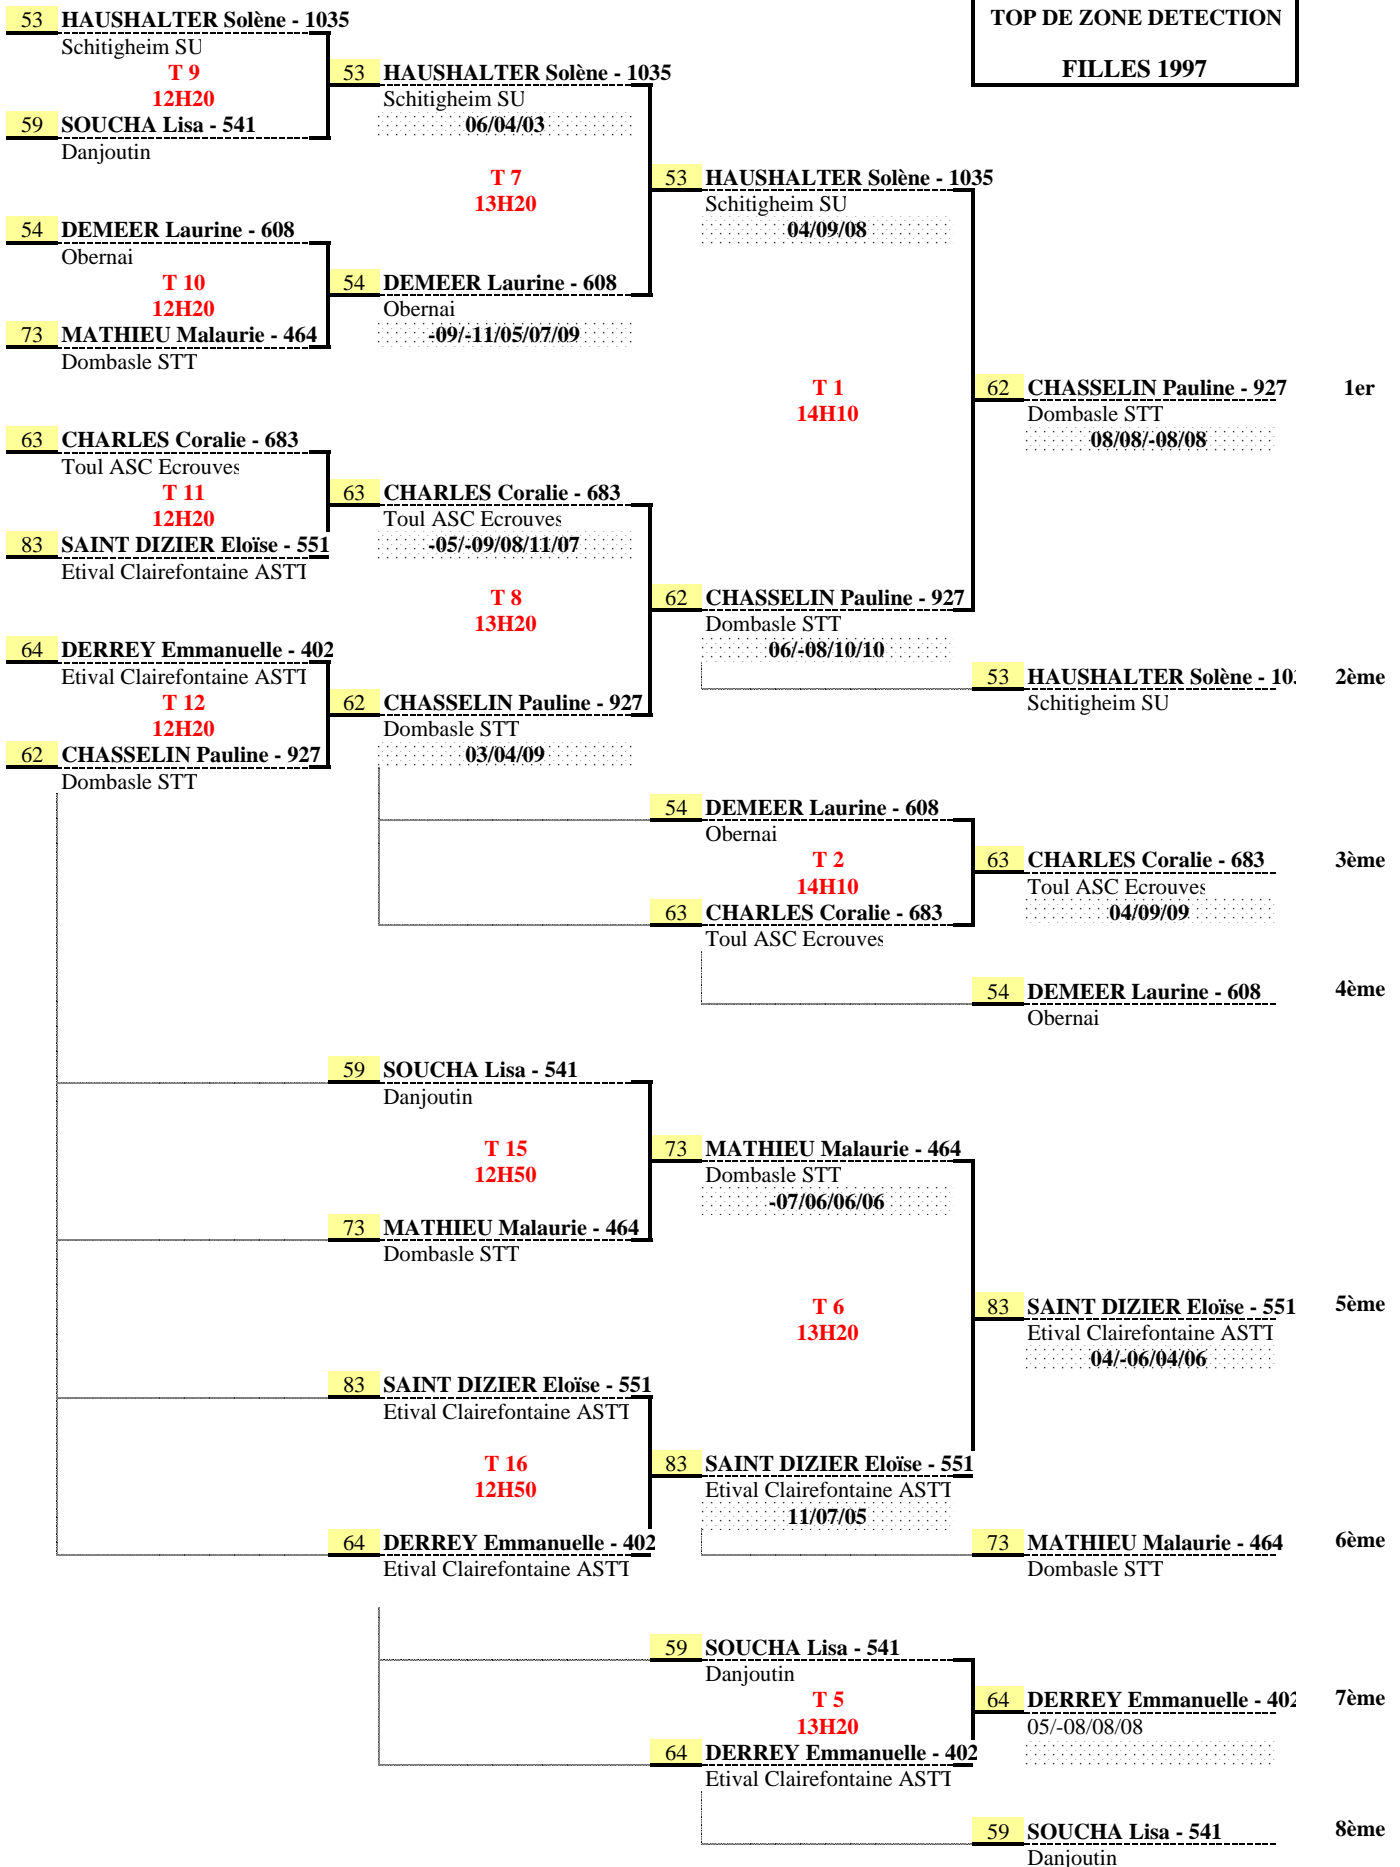

1/4 de Finale	1/2 de Finale	Finale

23 et 24 mars 2008

TOP DE ZONE DETECTION

FILLES 1997

TOP DE ZONE DETECTION

Lieu : REIMS

Date : 23 et 24 mars 2008

Catégorie : FILLES 1997

POULE : A (places 9 à 14)

	Dossard	N° Licence	Nom - Prénom	Pts	Cat.	ASSOCIATION	CLT
1	60	903827	LEMERI Meily	571		Chaux	
2	55	895638	CHAMBRE Sarah	300		Appoigny TT	
3	56	219048	BRUNET Aurore	304		Belleneuve CP	

	Partie		contre		Manches					VICTOIRES			
					1	2	3	4	5	1	2	3	
8H30	11	1 - 3	LEMERI Meily	contre	BRUNET Aurore	04	02	03			1	0	0
9H20	15	2 - 3	CHAMBRE Sarah	contre	BRUNET Aurore	01	05	00			1	0	0
10H10	7	1 - 2	LEMERI Meily	contre	CHAMBRE Sarah	03	05	07			1	0	0
Total des Victoires									2			1	0
Classement 1 à 3									1			2	3

Classement :

1 -	60	LEMERI Meily	Chaux
2 -	55	CHAMBRE Sarah	Appoigny TT
3 -	56	BRUNET Aurore	Belleneuve CP

Signature du Juge Arbitre :

BLANCHARD Vincent

TOP DE ZONE DETECTION

Lieu : REIMS

Date : 23 et 24 mars 2008

Catégorie : FILLES 1997

POULE : B (places 9 à 14)

	Dossard	N° Licence	Nom - Prénom	Pts	Cat.	ASSOCIATION	CLT
1	57	523766	PIETREMENT Marion	574		JEBTT	
2	61	903836	MOREL Elsa	458		Chaux	
3	58	519973	SONGIS Manon	427		Chalons ASC	

	Partie		contre		Manches					VICTOIRES			
					1	2	3	4	5	1	2	3	
8H30	12	1 - 3	PIETREMENT Marion	contre	SONGIS Manon	04	04	06			1	0	0
9H20	16	2 - 3	MOREL Elsa	contre	SONGIS Manon	02	06	-09	09		1	0	0
10H10	8	1 - 2	PIETREMENT Marion	contre	MOREL Elsa	08	11	10			1	0	0
Total des Victoires									2			1	0
Classement 1 à 3									1			2	3

Classement :

1 -	57	PIETREMENT Marion	JEBTT
2 -	61	MOREL Elsa	Chaux
3 -	58	SONGIS Manon	Chalons ASC

Signature du Juge Arbitre :

BLANCHARD Vincent