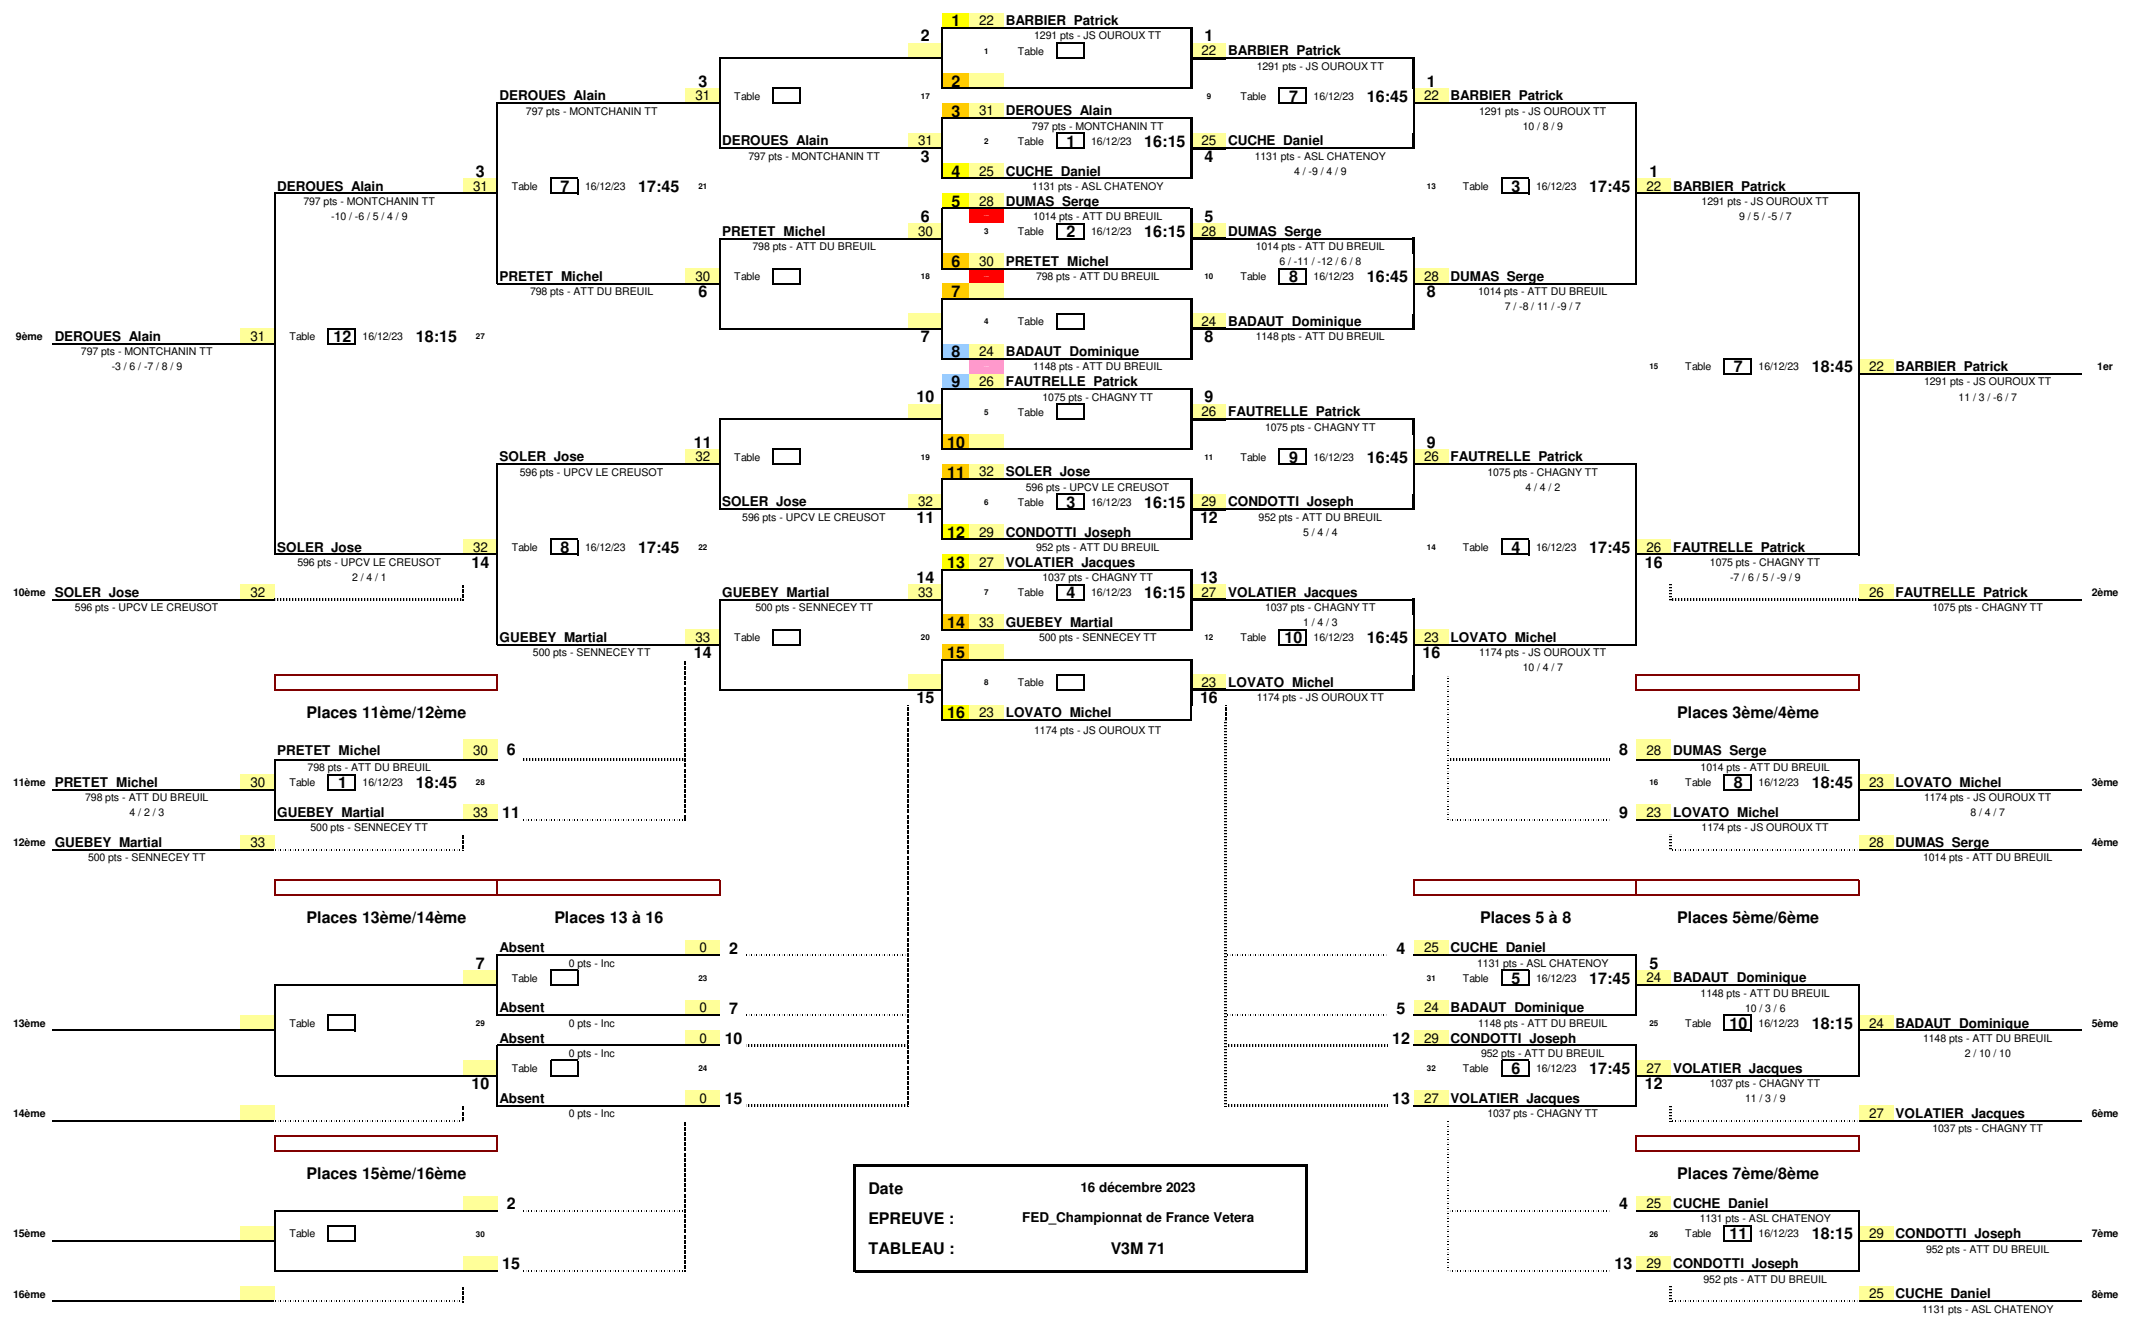

Places 9ème/10ème Places 9 à 12 Places 9 à 16 1/8 de Finale 1/4 de Finale 1/2 Finale Finale

Date: 16 décembre 2023
 EPREUVE: FED_Championnat de France Vetera
 TABLEAU: V3M 71