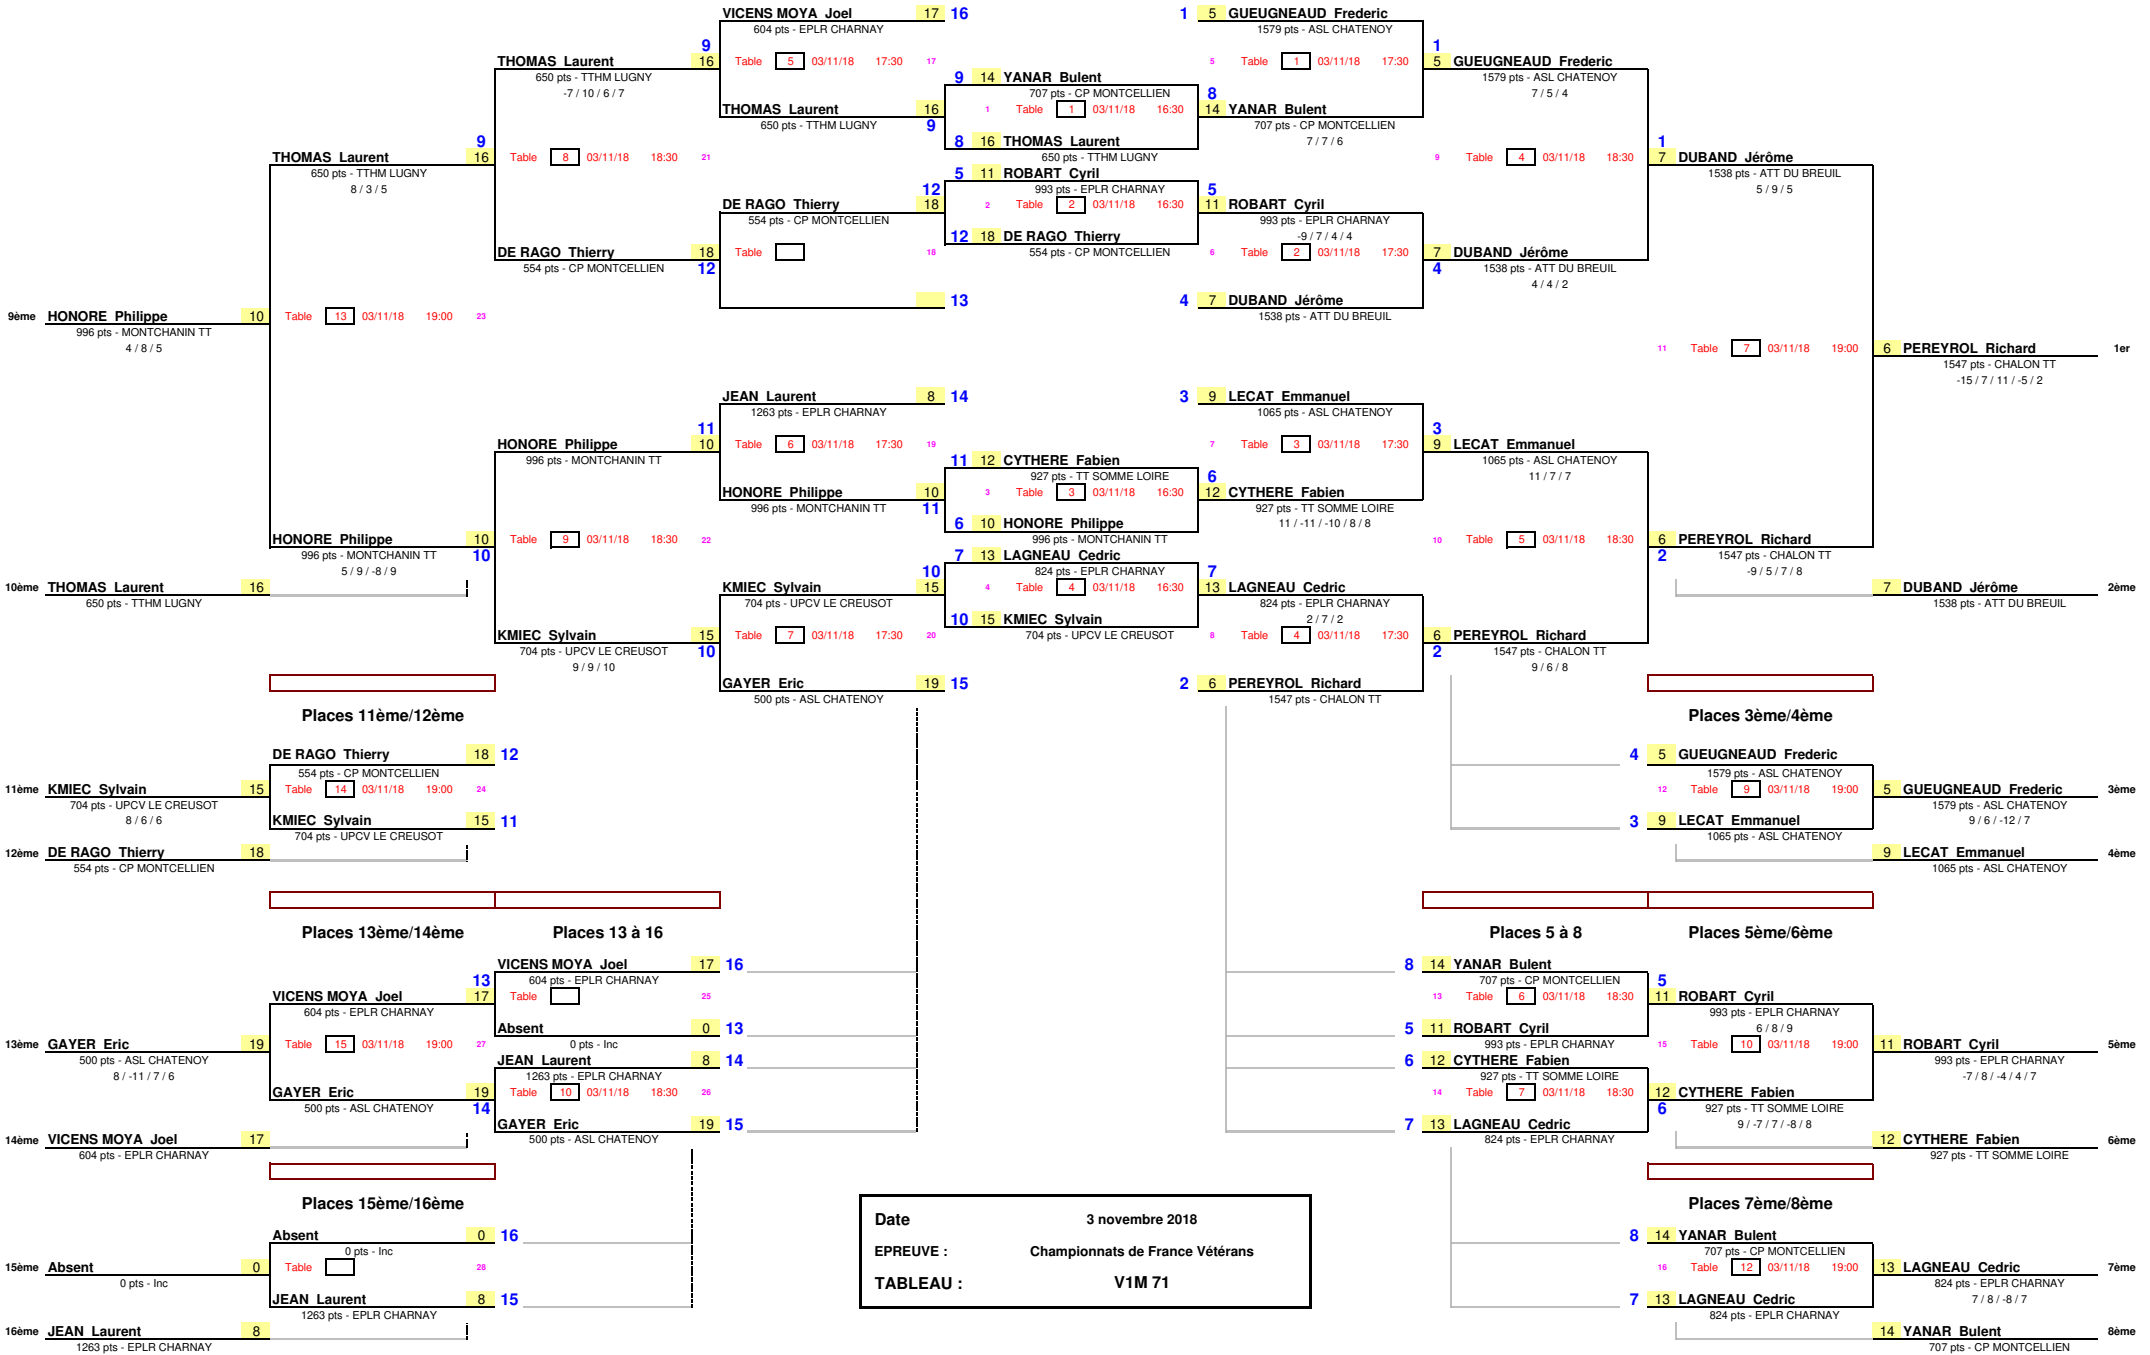

Places 9ème/10ème

Places 9 à 12

Places 9 à 16

1/8 de Finale

1/4 de Finale

1/2 Finale

Finale

Date : 3 novembre 2018
 EPREUVE : Championnats de France Vétérans
 TABLEAU : V1M 71