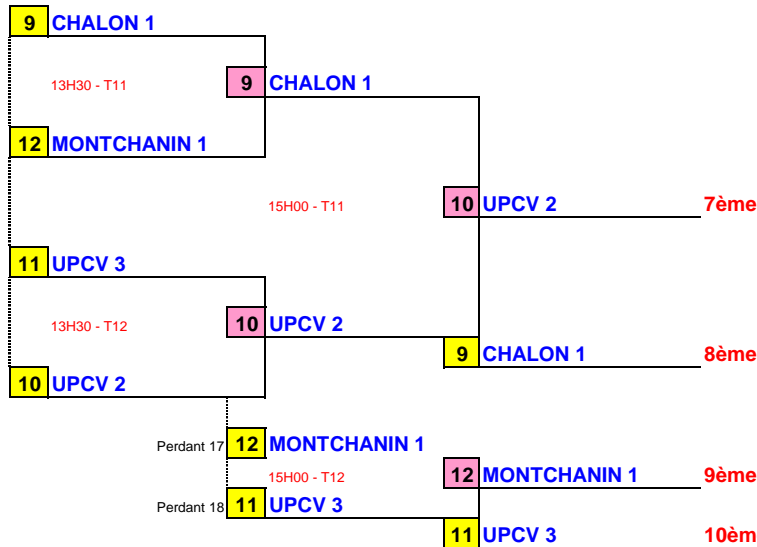

# INTERCLUBS départementaux 71

LE CREUSOT 71 - 10/02/2013

## Minimes

## Minimes Garçons

Cl	CLASSEMENT
1	UPCV 1
2	CHATENOY 1
3	CHAGNY 1
4	ST REMY 1
5	CHAGNY 2
6	TTHM 1
7	UPCV 2
8	CHALON 1
9	MONTCHANIN 1
10	UPCV 3
11	
12	

## LISTE DE DEPART

1	UPCV 1	1P1
2	CHATENOY 1	1P2
3	CHAGNY 2	1P3
4	ST REMY 1	2P3
5	TTHM 1	2P2
6	CHAGNY 1	2P1
7		
8		
9	CHALON 1	3P1
10	UPCV 2	3P3
11	UPCV 3	3P2
12	MONTCHANIN 1	4P3