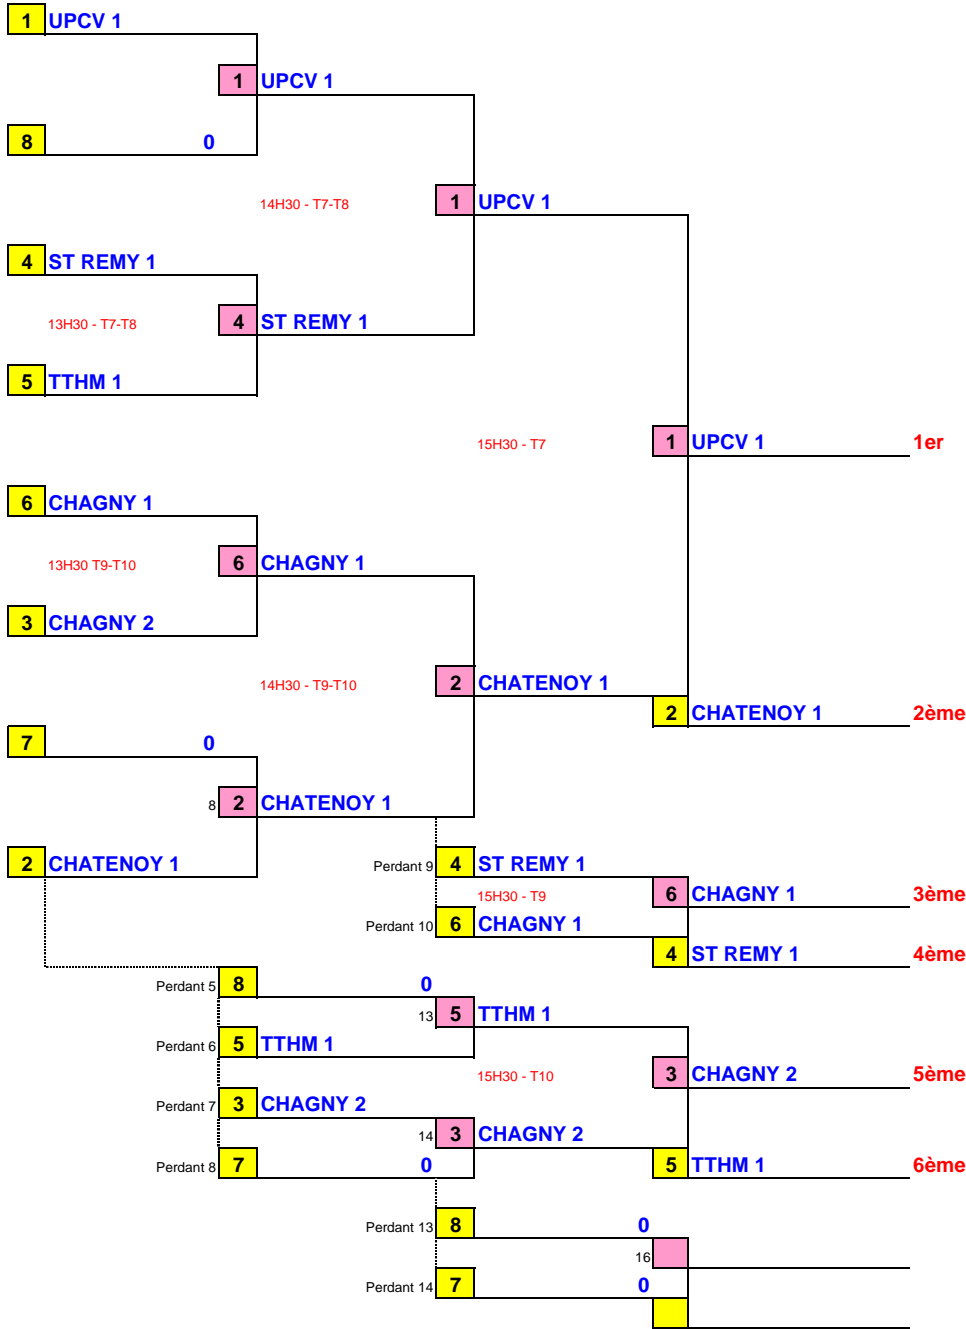

# INTERCLUBS départementaux 71

LE CREUSOT 71 - 10/02/2013

## Minimes

## Minimes Garçons

Cl	CLASSEMENT
1	UPCV 1
2	CHATENOY 1
3	CHAGNY 1
4	ST REMY 1
5	CHAGNY 2
6	TTHM 1
7	UPCV 2
8	CHALON 1
9	MONTCHANIN 1
10	UPCV 3
11	
12	

## LISTE DE DEPART

1	UPCV 1	1P1
2	CHATENOY 1	1P2
3	CHAGNY 2	1P3
4	ST REMY 1	2P3
5	TTHM 1	2P2
6	CHAGNY 1	2P1
7		
8		
9	CHALON 1	3P1
10	UPCV 2	3P3
11	UPCV 3	3P2
12	MONTCHANIN 1	4P3