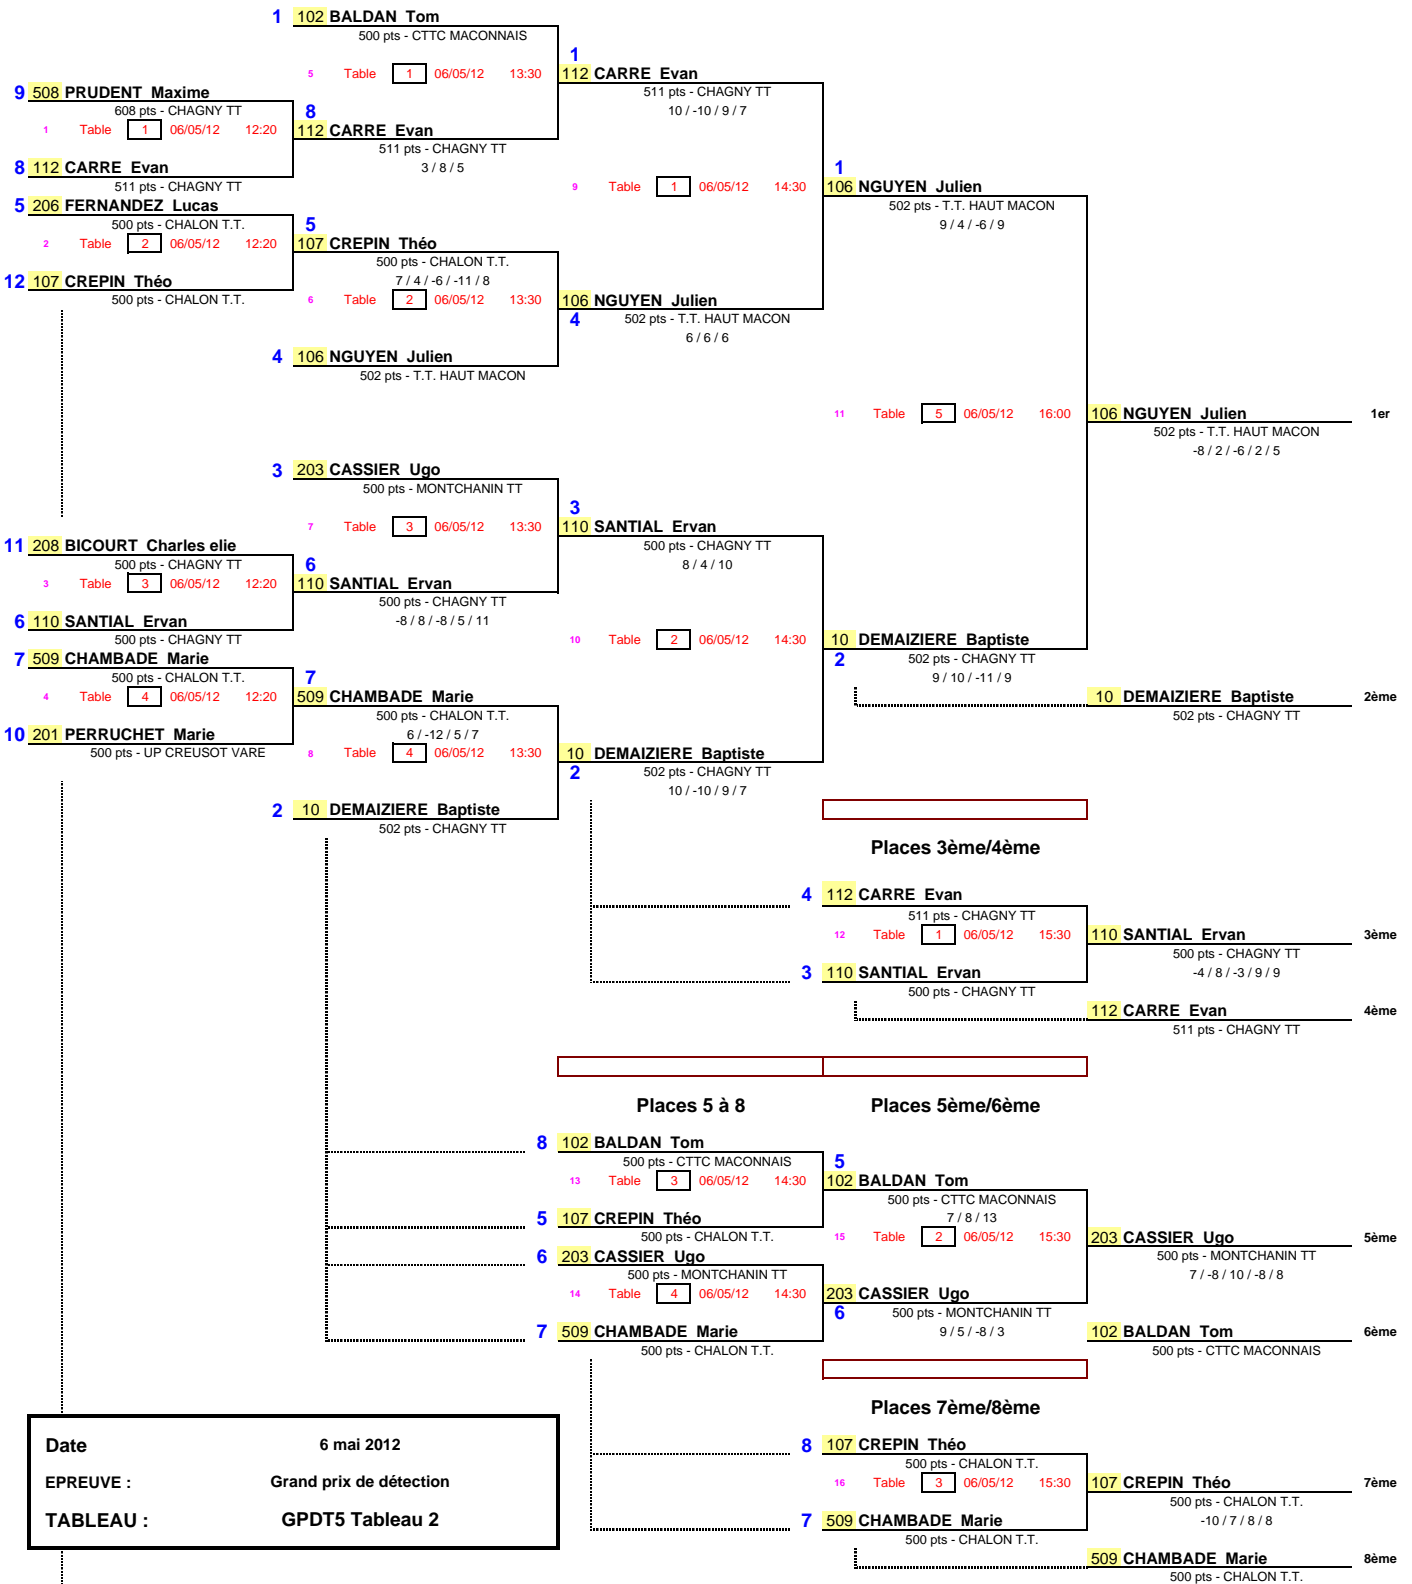

1/8ème de Finale      1/4ème de Finale      1/2ème de Finale      Finale

Date : 6 mai 2012  
 EPREUVE : Grand prix de détection  
 TABLEAU : GPDT5 Tableau 2