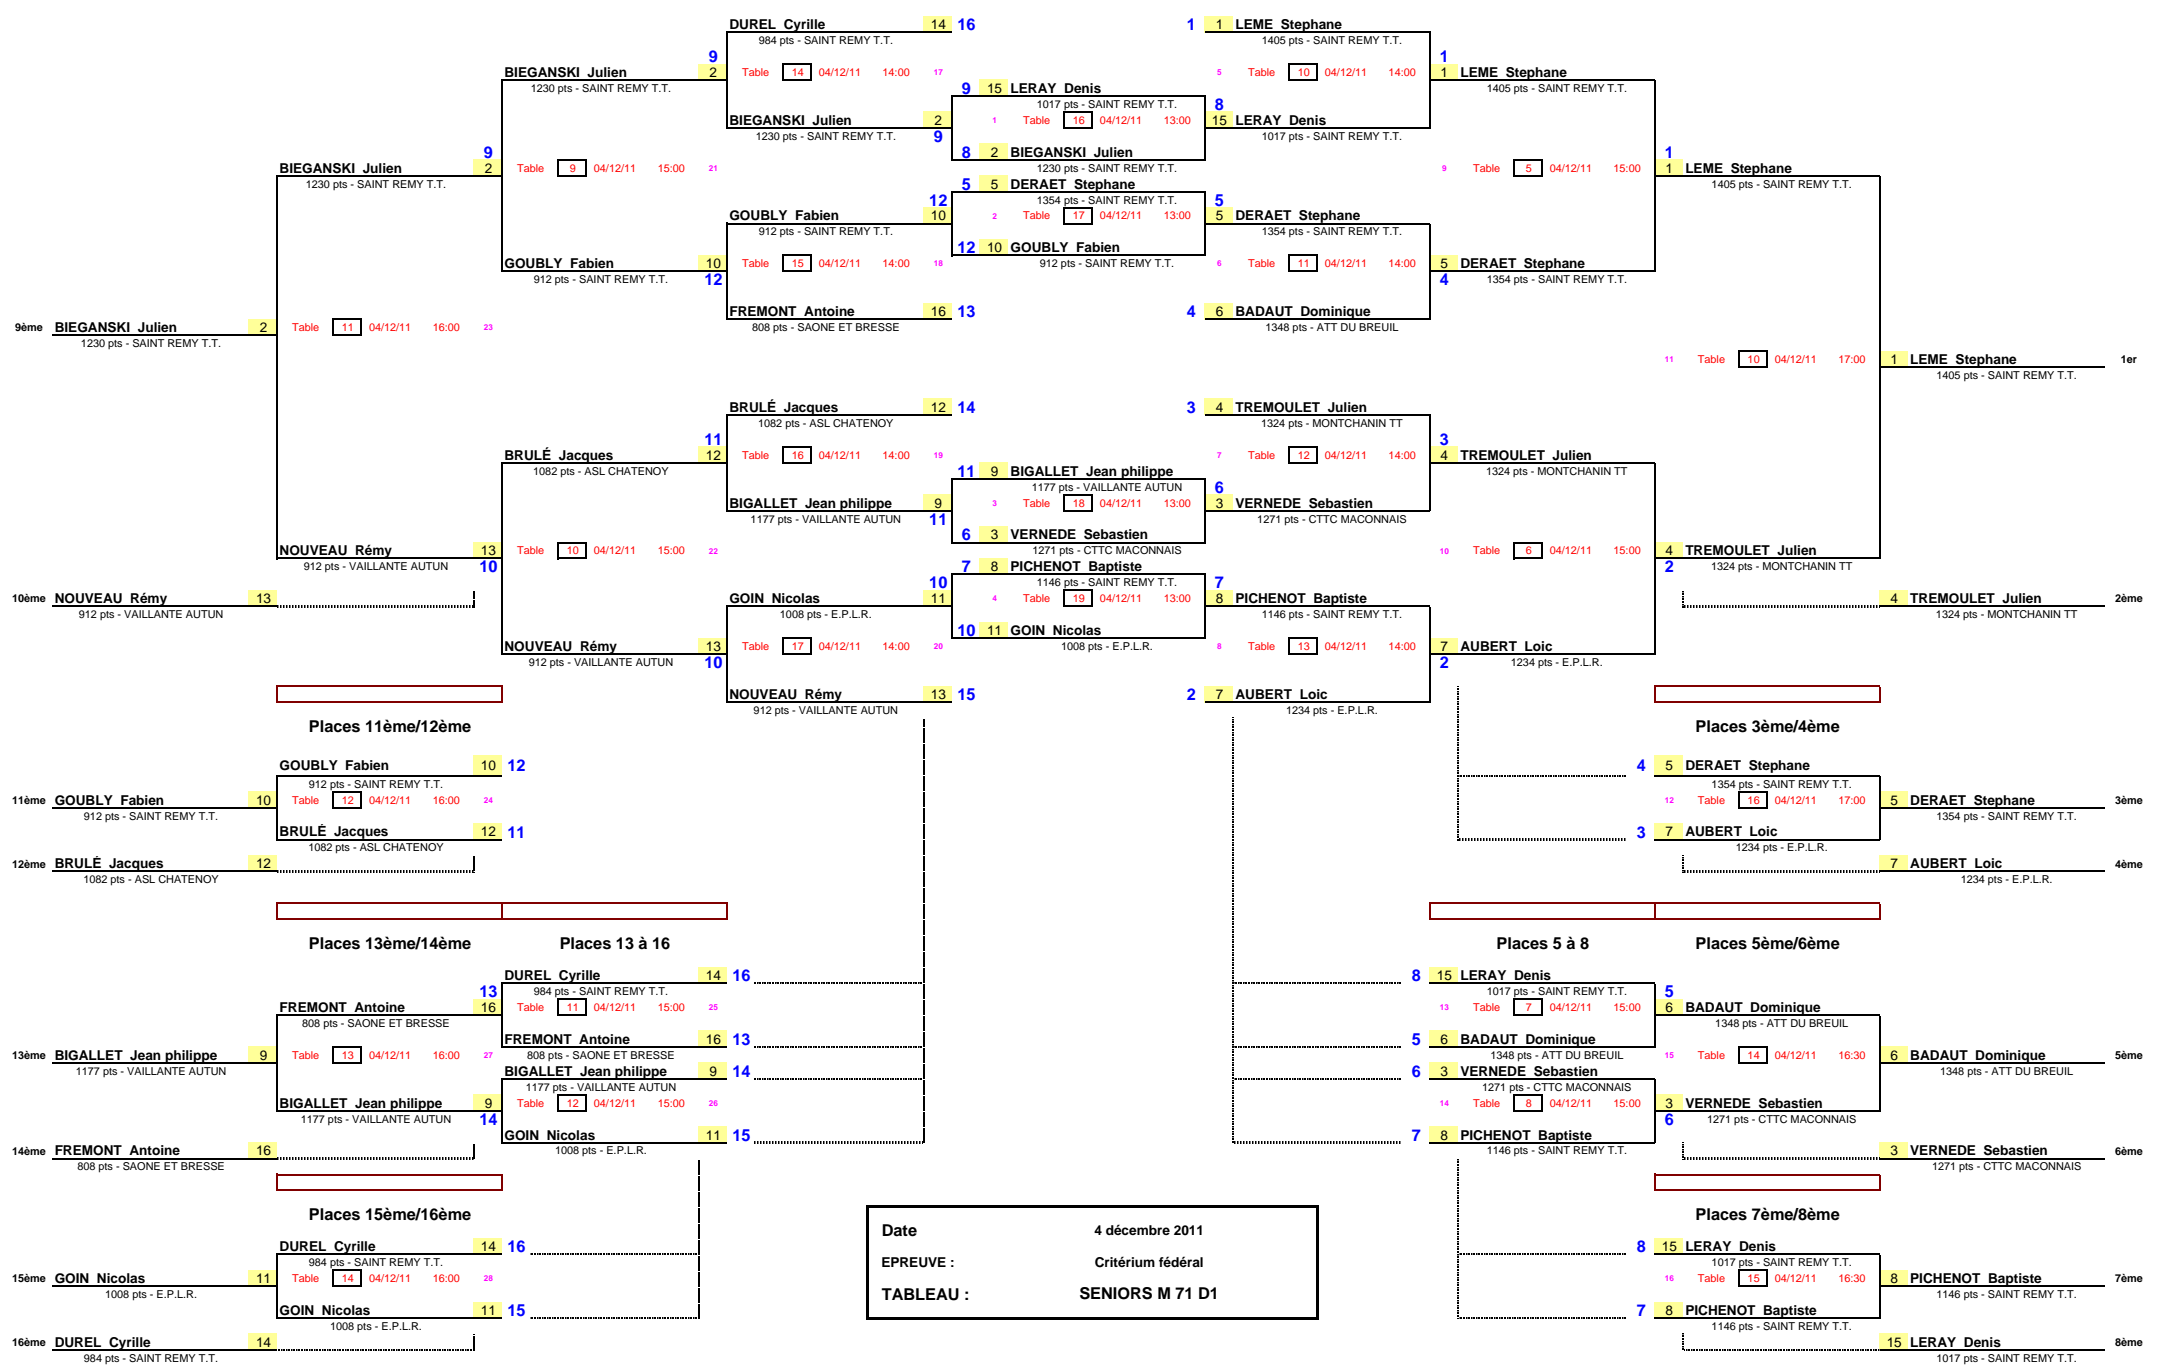

Places 9ème/10ème Places 9 à 12 Places 9 à 16 1/8 de Finale 1/4 de Finale 1/2 Finale Finale

Date : 4 décembre 2011
 EPREUVE : Critérium fédéral
 TABLEAU : SENIORS M 71 D1