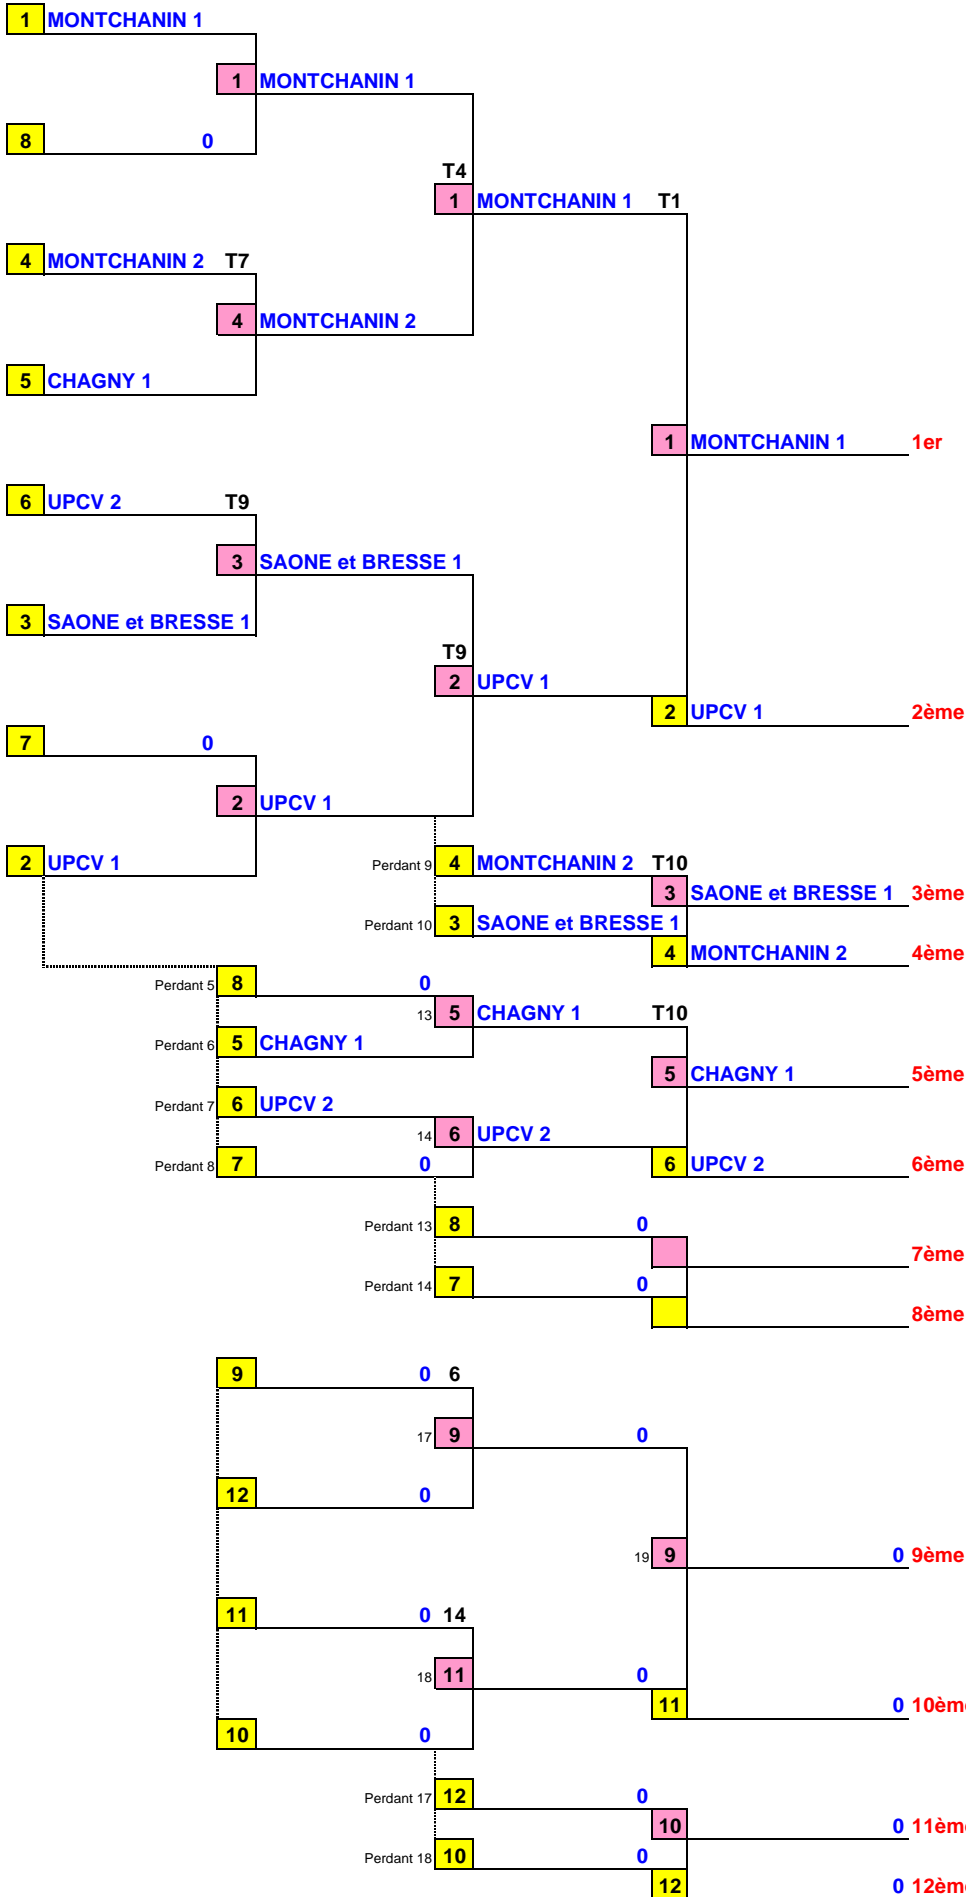

INTERCLUBS DEPARTEMENTAUX

MONTCHANIN - Le 13 février 2011

Tableau MG

MINIMES GARCONS

Cl	CLASSEMENT
1	MONTCHANIN 1
2	UPCV 1
3	SAONE et BRESSE 1
4	MONTCHANIN 2
5	CHAGNY 1
6	UPCV 2
7	UPCV 3
8	MONTCEAU 1
9	MONTCHANIN 3

MINIMES GARCONS

LISTE DE DEPART		
1	MONTCHANIN 1	1P1
2	UPCV 1	1P2
3	SAONE et BRESSE 1	1P3
4	MONTCHANIN 2	2P3
5	CHAGNY 1	2P2
6	UPCV 2	2P1
7		
8		
9		
10		
11		
12		