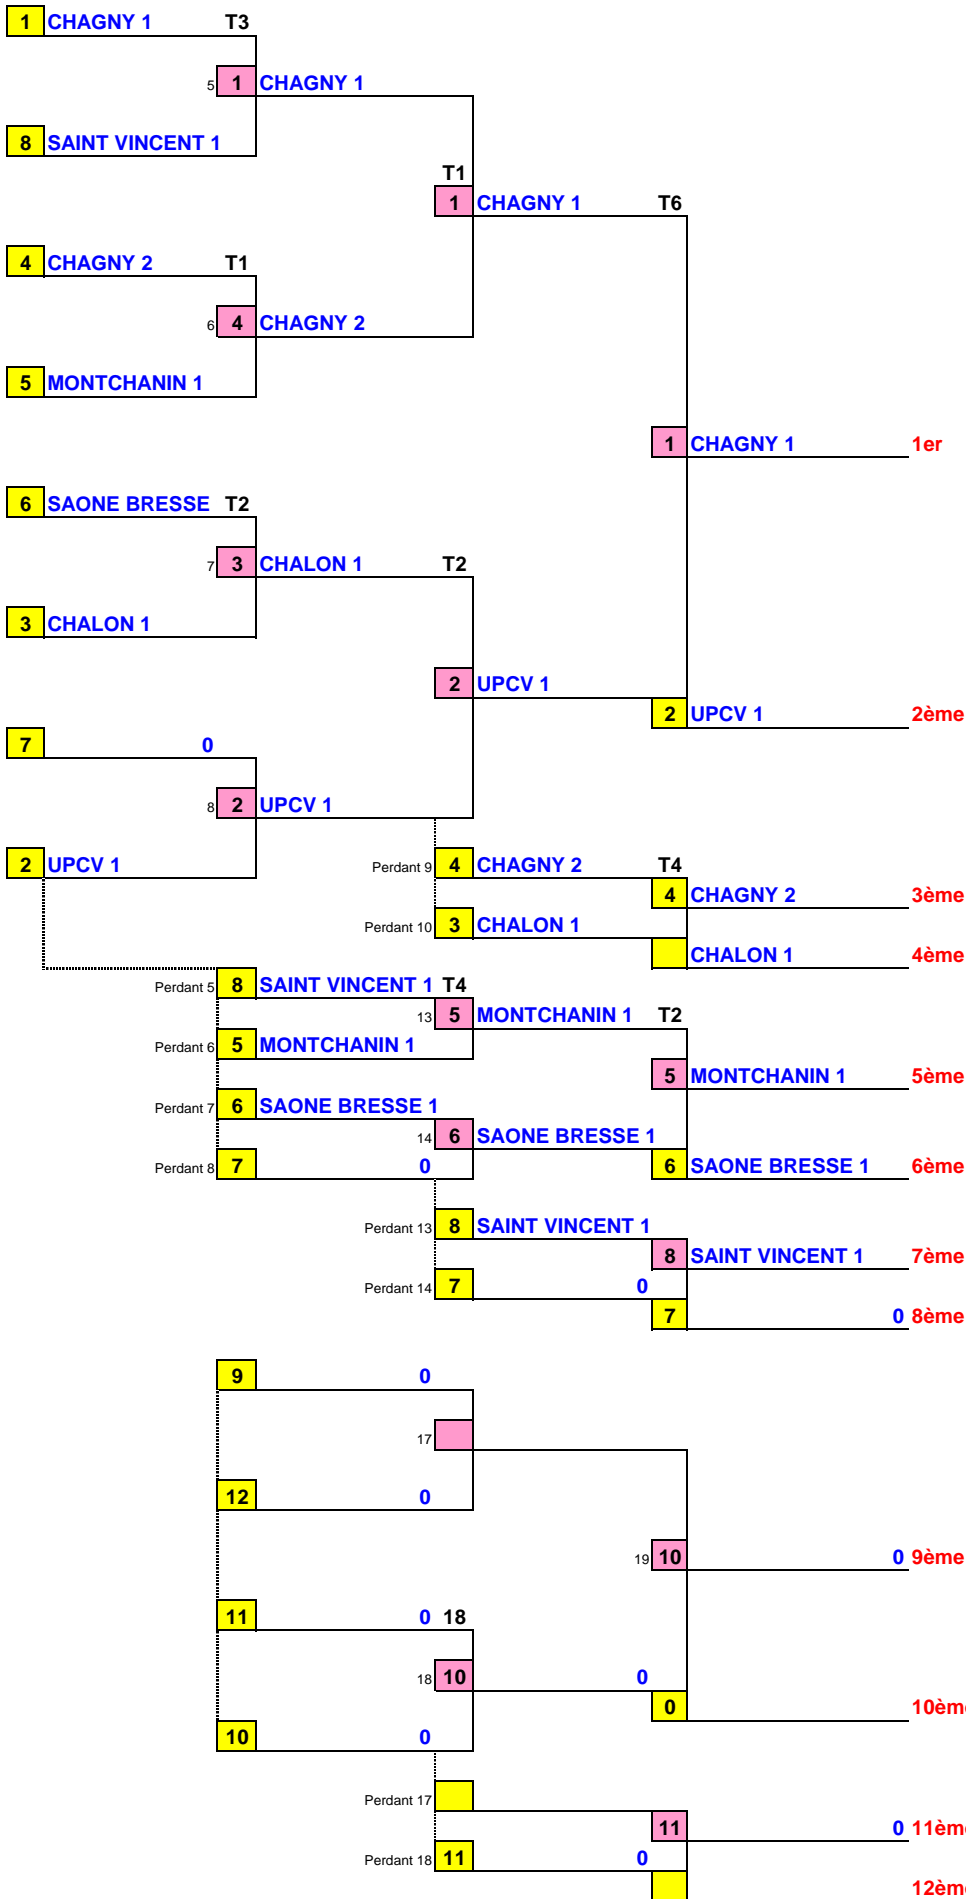

INTERCLUBS DEPARTEMENTAUX

MONTCHANIN - Le 13 février 2011

Tableau CG

CADETS

Clit	CLASSEMENT
1	CHAGNY 1
2	UPCV 1
3	CHAGNY 2
4	CHALON 1
5	MONTCHANIN 1
6	SAONE BRESSE 1
7	SAINT VINCENT 1

CADETS

LISTE DE DEPART		
1	CHAGNY 1	1P1
2	UPCV 1	1P2
3	CHALON 1	2P1
4	CHAGNY 2	2P2
5	MONTCHANIN 1	3P1
6	SAONE BRESSE 1	3P2
7	0	4P1
8	SAINT VINCENT 1	4P2
9		
10		
11		
12		