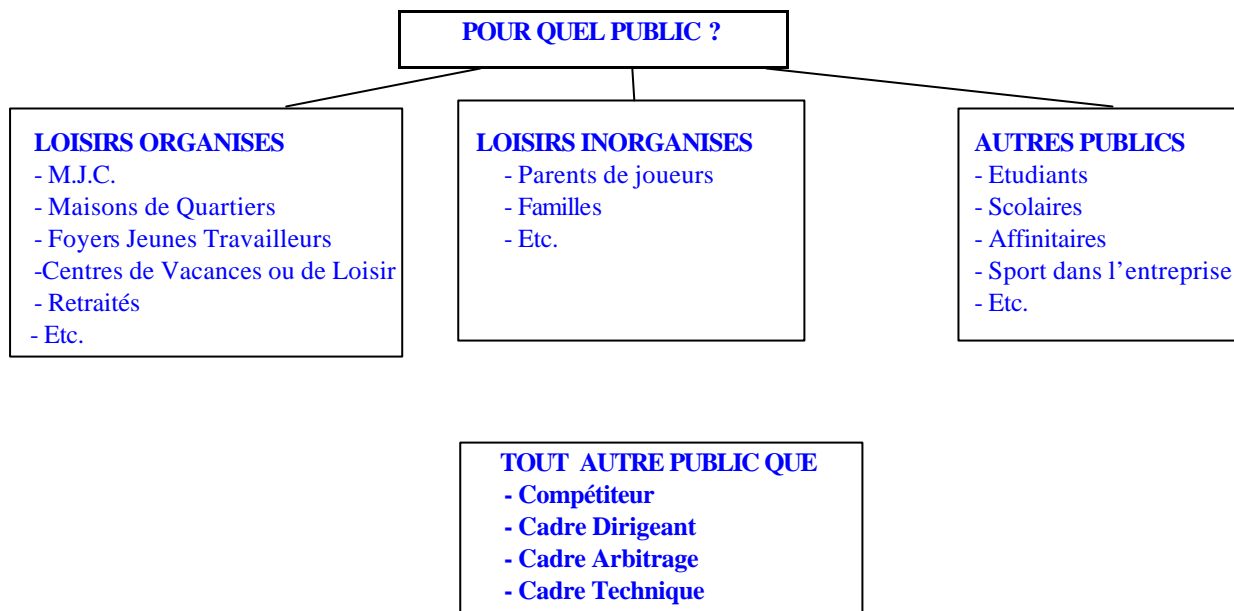

COMITE DE SAONE ET LOIRE TENNIS DE TABLE

LA LICENCE PROMOTIONNELLE

POURQUOI ? C'est une licence fédérale, à un tarif moins élevé, comprenant une assurance.

Elle sert à développer notre Tennis de Table, est mise au service de nos Clubs F.F.T.T. et permet à des publics non - compétiteurs d'accéder à des ACTIONS PONCTUELLES.

OBJECTIFS :

- Licencier tous les adhérents du Club à notre Fédération
Voir article 1 chapitre II " Règles concernant les joueurs et les dirigeants ", Titre 1 " Les Licences " page 19 des REGLEMENTS ADMINISTRATIFS édition 2007.
- Amener de nouveaux publics, dans UNE ECHEANCE PLUS OU MOINS BREVE, à prendre UNE LICENCE TRADITIONNELLE afin de renforcer nos effectifs en tant que :

CONCLUSION :

Cette licence promotionnelle est très bien adaptée à une pratique loisir pour des adultes ne désirant pas disputer des compétitions et pour le "baby - ping, mais fortement déconseillée pour une pratique régulière pour des jeunes, car ils sont demandeurs de compétitions à une très grande majorité.